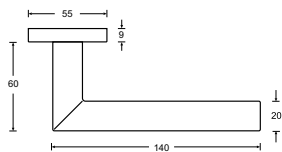

Türdrückergarnituren

R 203/840

KS 203/809

LS 203/810

QS 203/805

Wechselgarnituren

WE/R 203/283/840

WE/KS 203/283/809

WE/LS 203/283/810

WE/QS 203/283/805

Badgarnituren

WC/R 203/840/843/842

WC/KS 203/809/833/832

WC/LS 203/810/833/832

WC/QS 203/805/833/832

Profiltürdrücker

203/798

303/798

288/798

793

Wohnaccessoires

984

203XXL/451

998

Fenstergriff

FG 203/431

441 ■ abschließbar

443 ■ abschließbar