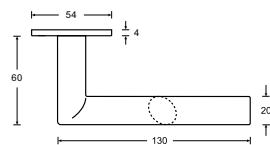

HAFI Flush Line – Design 208/880

Wartungsfreie Türdrückergarnitur mit Edelstahlunterkonstruktion und Federvorspannung, festdrehbar gelagert, Schnellmontage durch „Push-Click“-Funktion, wahlweise auch zur flächenbündigen Montage im Türblatt geeignet, mit Rosetten und Schlüsselschildern, unsichtbare Befestigung

200.000 Bewegungszyklen mit Zertifikat
 freies Spiel < 1,0 mm
 freie Winkelbewegung < 1,0 mm

Klassifizierungsschlüssel nach DIN EN 1906

47-B140E

- Edelstahl matt
- Edelstahl poliert

Türdrückergarnituren

R 208/880