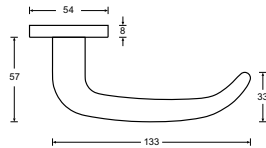

Design 209  
nicht DIN EN 179 konform

Design 299  
DIN EN 179 konform

HAFI Private Line – Design 209/830 299/830

Türdrückergarnitur mit Stahlgleitlagerung,  
mit zweigeteilten Design-Deckrosetten  
und Schlüsselschildern radial geschliffen,  
unsichtbare Befestigung

Wechselgarnituren

WE/R 209/280/830

WE/KS 209/280/812

WE/LS 209/280/825/826

WE/QS 209/280/804

Badgarnituren

WC/R 209/830/833/832

WC/KS 209/812/833/832