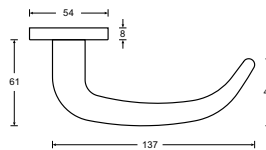

Design 209  
nicht DIN EN 179 konform

Design 299  
DIN EN 179 konform

HAFI Private Line – Design 209/830 299/830

Türdrückergarnitur mit Stahlgleitlagerung,  
mit zweigeteilten Design-Deckrosetten  
und Schlüsselschildern radial geschliffen,  
unsichtbare Befestigung