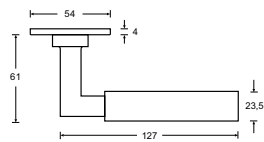

200.000 Bewegungszyklen mit Zertifikat
 freies Spiel < 1,0 mm
 freie Winkelbewegung < 1,0 mm

Klassifizierungsschlüssel nach DIN EN 1906
 417-B140B

- Edelstahl matt (Feinguss)
- Edelstahl poliert (Feinguss)