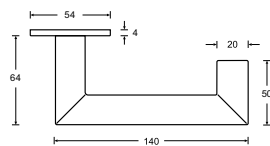

Türdrückergarnituren

R 224/880

Wechselgarnituren

WE/R 224/283/880

Badgarnituren

WC/R 224/880/883/882

Profiltürdrücker

Wohnaccessoires

984

224XXL/461

998

Fenstergriff

FG 203/421