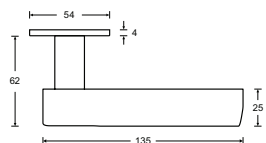

HAFI Flush Line
Weitere Informationen
siehe Seite 57

Reduzierte Randhöhe 4 mm

Flächenbündige Montage

RAL-Farbtönen nach Wunsch

HAFI Flush Line – Design 243/880

Wartungsfreie Türdrückergarnitur mit Edelstahlunterkonstruktion und Feder Vorspannung, festdrehbar gelagert, Schnellmontage durch „Push-Click“-Funktion, wahlweise auch zur flächenbündigen Montage im Türblatt geeignet, mit Rosetten und Schlüsselschildern, unsichtbare Befestigung

200.000 Bewegungszyklen mit Zertifikat
freies Spiel < 1,0 mm
freie Winkelbewegung < 1,0 mm

Klassifizierungsschlüssel nach DIN EN 1906
47-B140B

- Edelstahl matt
- Edelstahl poliert

Türdrückergarnituren

R 243/880