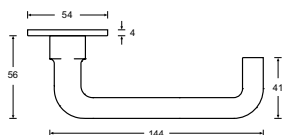

HAFI Flush Line – Design 246/880

Wartungsfreie Türdrückergarnitur mit Edelstahlunterkonstruktion und Federvorspannung, festdrehbar gelagert, Schnellmontage durch „Push-Click“-Funktion, wahlweise auch zur flächenbündigen Montage im Türblatt geeignet, mit Rosetten und Schlüsselschildern, unsichtbare Befestigung

200.000 Bewegungszyklen mit Zertifikat  
 freies Spiel < 1,0 mm  
 freie Winkelbewegung < 1,0 mm

Klassifizierungsschlüssel nach DIN EN 1906  
**417-B140B**

- Edelstahl matt (Feinguss)
- Edelstahl poliert (Feinguss)

nur mit Vierkantstift 9 mm erhältlich

Türdrückergarnituren

R 246/880

Wechselgarnituren

WE/R 246/283/880

Badgarnituren

WC/R 246/880/883/882

Profiltürdrücker