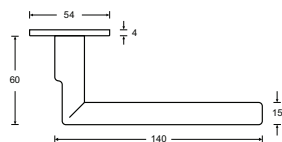

Türdrückergarnituren

Wechselgarnituren

Badgarnituren

Profiltürdrücker

Wohnaccessoires

Fenstergriff

440 ☒ abschließbar

442 ☒ abschließbar