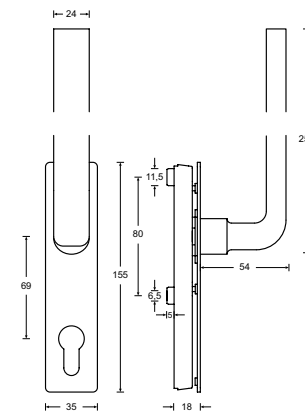

HAFI Flush Line – Design 224XXL/461

Hebeschiebetürgriff,
mit 180° Rastung oder alternativ 90° Rastung,
festdrehbar gelagert, Vierkantstift 10 mm,
mit oder ohne Durchgangsnocken bzw.
Gewindenocken und M5 Schrauben,
unsichtbare Befestigung

Lochung PZ 69, RZ 70, Blind

- Edelstahl matt
- Edelstahl poliert

HAFI Flush Line – Design 245XXL/461

Hebeschiebetürgriff,
mit 180° Rastung oder alternativ 90° Rastung,
festdrehbar gelagert, Vierkantstift 10 mm,
mit oder ohne Durchgangsnocken bzw.
Gewindenocken und M5 Schrauben,
unsichtbare Befestigung

Lochung PZ 69, RZ 70, Blind

- Edelstahl matt (Feinguss)
- Edelstahl poliert (Feinguss)