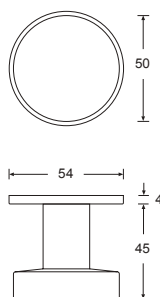

HAFI Flush Line – Design 280K/870

Runder Knopf
auf runder Design-Rosette,
fest oder fest drehbar,
unsichtbare Befestigung,
mit Edelstahlunterkonstruktion

Vierkantstift 8 mm, Vierkantstift 9 mm 

- Edelstahl matt
- Edelstahl poliert
- PVD Beschichtung
- SoftTouch Beschichtung