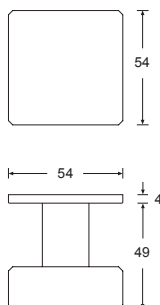

HAFI Flush Line – Design 283K/880

Flacher Knopf,  
auf eckiger Design-Rosette,  
fest oder fest drehbar,  
unsichtbare Befestigung,  
mit Edelstahlunterkonstruktion

Vierkantstift 8 mm, Vierkantstift 9 mm 