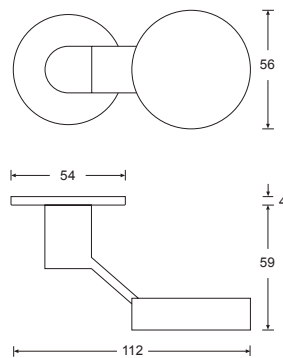

HAFI Flush Line – Design 288K/870

Flacher Knopf, abgekröpft,  
auf runder Design-Rosette,  
fest oder fest drehbar,  
unsichtbare Befestigung,  
mit Edelstahlunterkonstruktion

Vierkantstift 8 mm, Vierkantstift 9 mm 