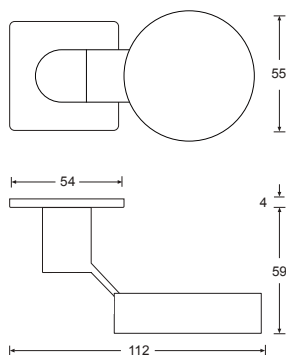

HAFI Flush Line – Design 288K/880

Flacher Knopf, abgekröpft,  
auf eckiger Design-Rosette,  
fest oder festdrehbar,  
unsichtbare Befestigung,  
mit Edelstahlunterkonstruktion

Vierkantstift 8 mm, Vierkantstift 9 mm 