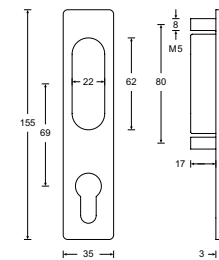

HAFI Flush Line – Design 470

Griffmuschel für Hebeschiebetürgriffe,
mit M5 Gewindenocken,
unsichtbare Befestigung

Lochung PZ 69, RZ 70, Blind

- Edelstahl matt
- Edelstahl poliert

HAFI Flush Line – Design 471

Griffmuschel für Hebeschiebetürgriffe,
mit M5 Gewindenocken,
unsichtbare Befestigung

Lochung PZ 69, RZ 70, Blind

- Edelstahl matt
- Edelstahl poliert