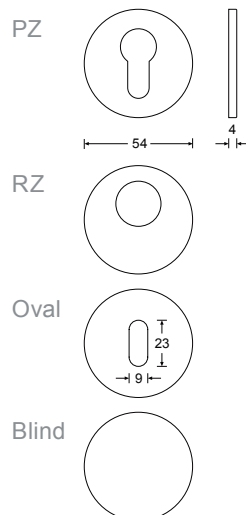

HAFI Flush Line – Design 871

Design-Schlüsselrosette,
unsichtbare Befestigung,
PZ, RZ, Oval, Blind

- Edelstahl matt
- Edelstahl poliert
- PVD Beschichtung
- SoftTouch Beschichtung