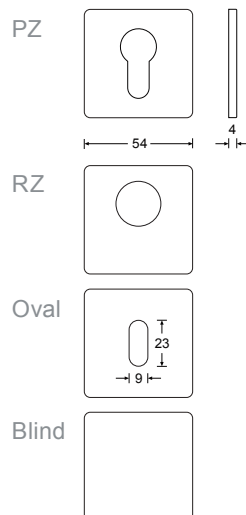

HAFI Flush Line – Design 881

Edelstahl escutcheon,
unsichtbare Befestigung,
PZ, RZ, Oval, Blind

- Edelstahl matt
- Edelstahl poliert
- PVD Beschichtung
- SoftTouch Beschichtung