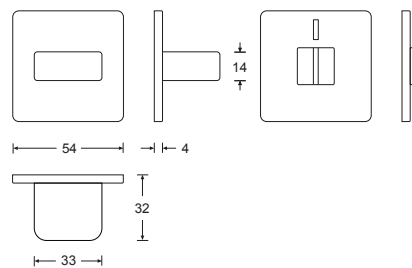

HAFI Flush Line – Design 883

Edelstahl WC-Rosetten,
mit rot/grün-Anzeige,
unsichtbare Befestigung

- Edelstahl matt
- Edelstahl poliert
- PVD Beschichtung
- SoftTouch Beschichtung