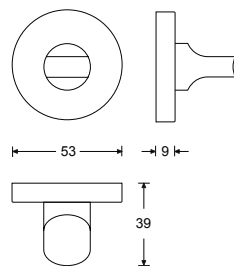

HAFI Public Line – Design 895

Türspaltverriegelung mit Design-Rosette,
unsichtbare Befestigung

- Edelstahl matt
- Edelstahl poliert
- PVD Beschichtung
- SoftTouch Beschichtung