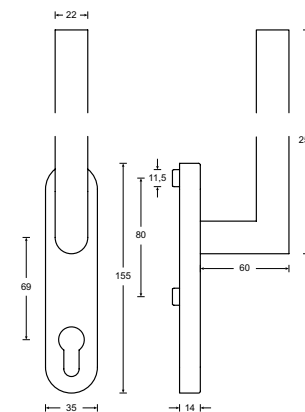

HAFI Public Line – Design 202XXL/450

Hebeschiebetürgriff,  
mit 180° Rastung oder alternativ 90° Rastung,  
festdrehbar gelagert, Vierkantstift 10 mm,  
mit oder ohne Durchgangsnocken bzw.  
Gewindenocken und M5 Schrauben,  
unsichtbare Befestigung

Lochung PZ 69, RZ 70, Blind

- Edelstahl matt
- Edelstahl poliert

HAFI Public Line – Design 203XXL/450

Hebeschiebetürgriff,  
mit 180° Rastung oder alternativ 90° Rastung,  
festdrehbar gelagert, Vierkantstift 10 mm,  
mit oder ohne Durchgangsnocken bzw.  
Gewindenocken und M5 Schrauben,  
unsichtbare Befestigung

Lochung PZ 69, RZ 70, Blind

- Edelstahl matt
- Edelstahl poliert