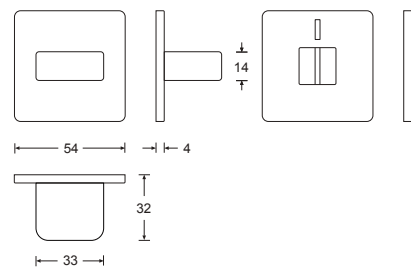

HAFI Flush Line – Design 212WC

Design-WC-Rosetten,  
mit rot/grün-Anzeige,  
unsichtbare Befestigung

- Edelstahl matt
- Edelstahl poliert
- PVD Beschichtung
- SoftTouch Beschichtung