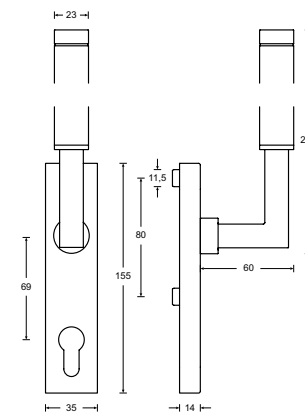

HAFI Public Line – Design 203XXL/451

Hebeschiebetürgriff,  
mit 180° Rastung oder alternativ 90° Rastung,  
festdrehbar gelagert, Vierkantstift 10 mm,  
mit oder ohne Durchgangsnocken bzw.  
Gewindenocken und M5 Schrauben,  
unsichtbare Befestigung

Lochung PZ 69, RZ 70, Blind

- Edelstahl matt
- Edelstahl poliert

HAFI Public Line – Design 218XXL/451

Hebeschiebetürgriff,  
mit 180° Rastung oder alternativ 90° Rastung,  
festdrehbar gelagert, Vierkantstift 10 mm,  
mit oder ohne Durchgangsnocken bzw.  
Gewindenocken und M5 Schrauben,  
unsichtbare Befestigung

Lochung PZ 69, RZ 70, Blind

- Edelstahl matt (Feinguss)
- Edelstahl poliert (Feinguss)