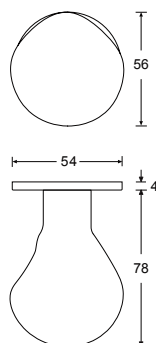

HAFI Flush Line – Design 233K/870

Runder Knopf  
auf runder Design-Rosette,  
fest oder festdrehbar,  
unsichtbare Befestigung,  
mit Edelstahlunterkonstruktion

Vierkantstift 8 mm, Vierkantstift 9 mm 

- Edelstahl matt
- Edelstahl poliert
- PVD Beschichtung
- SoftTouch Beschichtung