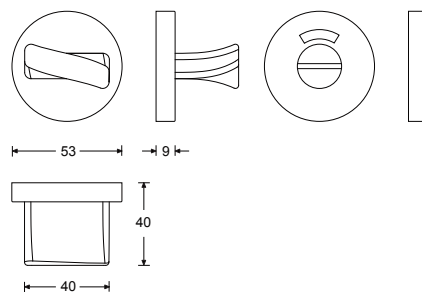

HAFI Public Line – Design 233WC

Design-WC-Rosetten,
mit rot/weiß-Anzeige,
unsichtbare Befestigung

- Edelstahl matt
- Edelstahl poliert
- PVD Beschichtung
- SoftTouch Beschichtung