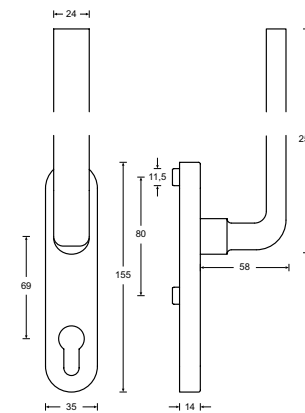

HAFI Public Line – Design 224XXL/450

Hebeschiebetürgriff,  
mit 180° Rastung oder alternativ 90° Rastung,  
festdrehbar gelagert, Vierkantstift 10 mm,  
mit oder ohne Durchgangsnocken bzw.  
Gewindenocken und M5 Schrauben,  
unsichtbare Befestigung

Lochung PZ 69, RZ 70, Blind

- Edelstahl matt
- Edelstahl poliert

HAFI Public Line – Design 245XXL/450

Hebeschiebetürgriff,  
mit 180° Rastung oder alternativ 90° Rastung,  
festdrehbar gelagert, Vierkantstift 10 mm,  
mit oder ohne Durchgangsnocken bzw.  
Gewindenocken und M5 Schrauben,  
unsichtbare Befestigung

Lochung PZ 69, RZ 70, Blind

- Edelstahl matt (Feinguss)
- Edelstahl poliert (Feinguss)