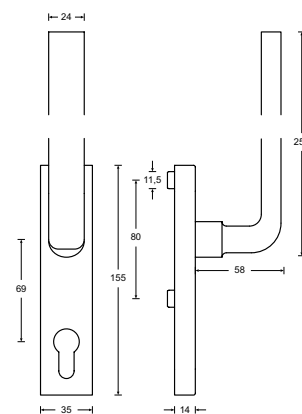

HAFI Public Line – Design 224XXL/451

Hebeschiebetürgriff,  
mit 180° Rastung oder alternativ 90° Rastung,  
festdrehbar gelagert, Vierkantstift 10 mm,  
mit oder ohne Durchgangsnocken bzw.  
Gewindenocken und M5 Schrauben,  
unsichtbare Befestigung

Lochung PZ 69, RZ 70, Blind

- Edelstahl matt
- Edelstahl poliert

HAFI Public Line – Design 245XXL/451

Hebeschiebetürgriff,  
mit 180° Rastung oder alternativ 90° Rastung,  
festdrehbar gelagert, Vierkantstift 10 mm,  
mit oder ohne Durchgangsnocken bzw.  
Gewindenocken und M5 Schrauben,  
unsichtbare Befestigung

Lochung PZ 69, RZ 70, Blind

- Edelstahl matt (Feinguss)
- Edelstahl poliert (Feinguss)