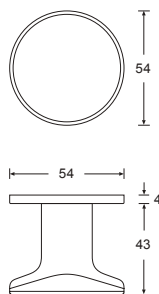

HAFI Flush Line – Design 311K/870

Flacher Knopf,
auf runder Design-Rosette,
fest oder festdrehbar,
unsichtbare Befestigung,
mit Edelstahlunterkonstruktion

Vierkantstift 8 mm, Vierkantstift 9 mm 

- Edelstahl matt
- Edelstahl poliert
- PVD Beschichtung
- SoftTouch Beschichtung