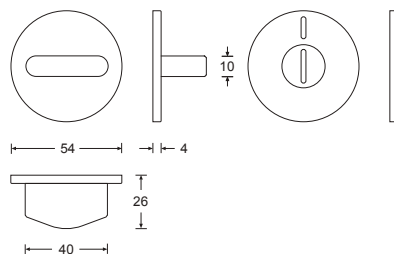

HAFI Flush Line – Design 311WC

Design-WC-Rosetten,  
mit rot/grün-Anzeige,  
unsichtbare Befestigung

- Edelstahl matt
- Edelstahl poliert
- PVD Beschichtung
- SoftTouch Beschichtung