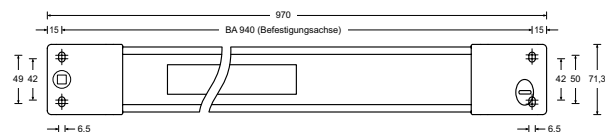

HAFI Public Line – Touchbar Design 763

Mechatronische Ausführung mit integrierter Türüberwachung mit Alarmfunktion (Alarmton) mit Schlüsselschalter

Dieses Modell kann entweder mit einer 9V-Batterie inklusive integrierter Batterieüberwachung oder über ein Netzteil mit Anschlusskabel betrieben werden. Die Batterie-Überwachung kontrolliert alle 10 Stunden die Spannung. Sinkt die Spannung unter 7 V, ertönt alle 60 Sekunden ein kurzes, akustisches Signal. Die Batterie muss dann getauscht werden.

Für Profilrahmen- und Vollblatttüren aus Metall bzw. Holz, geprüft mit Panikschloss nach EN 1125 und EN 1634. Vorgesehen für den Einbau an einflügeligen und zweiflügeligen Rauchschutz- und Feuerschutztüren.

Bündig auf der Tür aufliegend mit geringer Aufbauhöhe (83 mm). DIN links und DIN rechts einsetzbar bis zu einer Flügelbreite von 1600 mm. Extra stabile Ausführung (vandalismussicher) aus rostfreiem Edelstahl.

Die Touchbar wird in drei verschiedenen Längen ausgeliefert, die individuell gekürzt und jeder Tür optimal angepasst werden können.

- Länge 970 mm (kürzbar um 180 mm)
- Länge 1130 mm (kürzbar um 160 mm)
- Länge 1290 mm (kürzbar um 160 mm)

■ Edelstahl matt