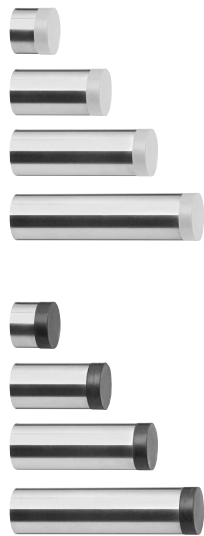

HAFI Wohnaccessoire – Design 975 – 978

Wand-Türpuffer,
mit weißem oder schwarzem Gummi,
inklusive Schraube und Dübel

■ Edelstahl matt

Design 975	L 26 mm
Design 976	L 60 mm
Design 977	L 90 mm
Design 978	L 120 mm

HAFI Wohnaccessoire – Design 956 – 958

Wand-Türpuffer, mit weißem oder
schwarzem Gummi Ø 30 mm oder 40 mm,
inklusive Schrauben und Dübeln

■ Edelstahl matt

Design 956	L 60 mm
Design 957	L 90 mm
Design 958	L 120 mm

HAFI Wohnaccessoire – Design 466

Schiebetürmuschel oval,
mit 2 Schraublöchern

Fräsmaß 93 x 29 x 12,5 mm

■ Edelstahl matt

HAFI Wohnaccessoire – Design 467

Schiebetürmuschel eckig,
mit 4 Schraublöchern

Fräsmaß 93 x 29 x 12,5 mm

■ Edelstahl matt