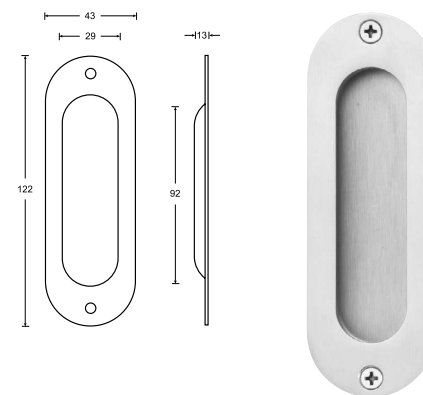

HAFI Wohnaccessoire – Design 975 – 978

Wand-Türpuffer,
mit weißem oder schwarzem Gummi,
inklusive Schraube und Dübel

■ Edelstahl matt

Design 975	L 26 mm
Design 976	L 60 mm
Design 977	L 90 mm
Design 978	L 120 mm

HAFI Wohnaccessoire – Design 956 – 958

Wand-Türpuffer, mit weißem oder
schwarzem Gummi Ø 30 mm oder 40 mm,
inklusive Schrauben und Dübeln

■ Edelstahl matt

Design 956	L 60 mm
Design 957	L 90 mm
Design 958	L 120 mm

HAFI Wohnaccessoire – Design 466

Schiebetürmuschel oval,
mit 2 Schraublöchern

Fräsmaß 93 x 29 x 12,5 mm

■ Edelstahl matt

HAFI Wohnaccessoire – Design 467

Schiebetürmuschel eckig,
mit 4 Schraublöchern

Fräsmaß 93 x 29 x 12,5 mm