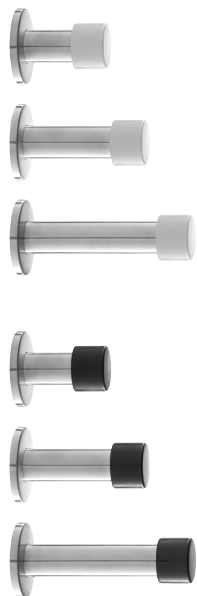

HAFI Wohnaccessoire – Design 975 – 978

Wand-Türpuffer,
mit weißem oder schwarzem Gummi,
inklusive Schraube und Dübel

■ Edelstahl matt

Design 975	L 26 mm
Design 976	L 60 mm
Design 977	L 90 mm
Design 978	L 120 mm

HAFI Wohnaccessoire – Design 956 – 958

Wand-Türpuffer, mit weißem oder
schwarzem Gummi Ø 30 mm oder 40 mm,
inklusive Schrauben und Dübeln

■ Edelstahl matt

Design 956	L 60 mm
Design 957	L 90 mm
Design 958	L 120 mm

HAFI Wohnaccessoire – Design 466

Schiebetürmuschel oval,
mit 2 Schraublöchern

Fräsmaß 93 x 29 x 12,5 mm

■ Edelstahl matt

HAFI Wohnaccessoire – Design 467

Schiebetürmuschel eckig,
mit 4 Schraublöchern

Fräsmaß 93 x 29 x 12,5 mm

■ Edelstahl matt