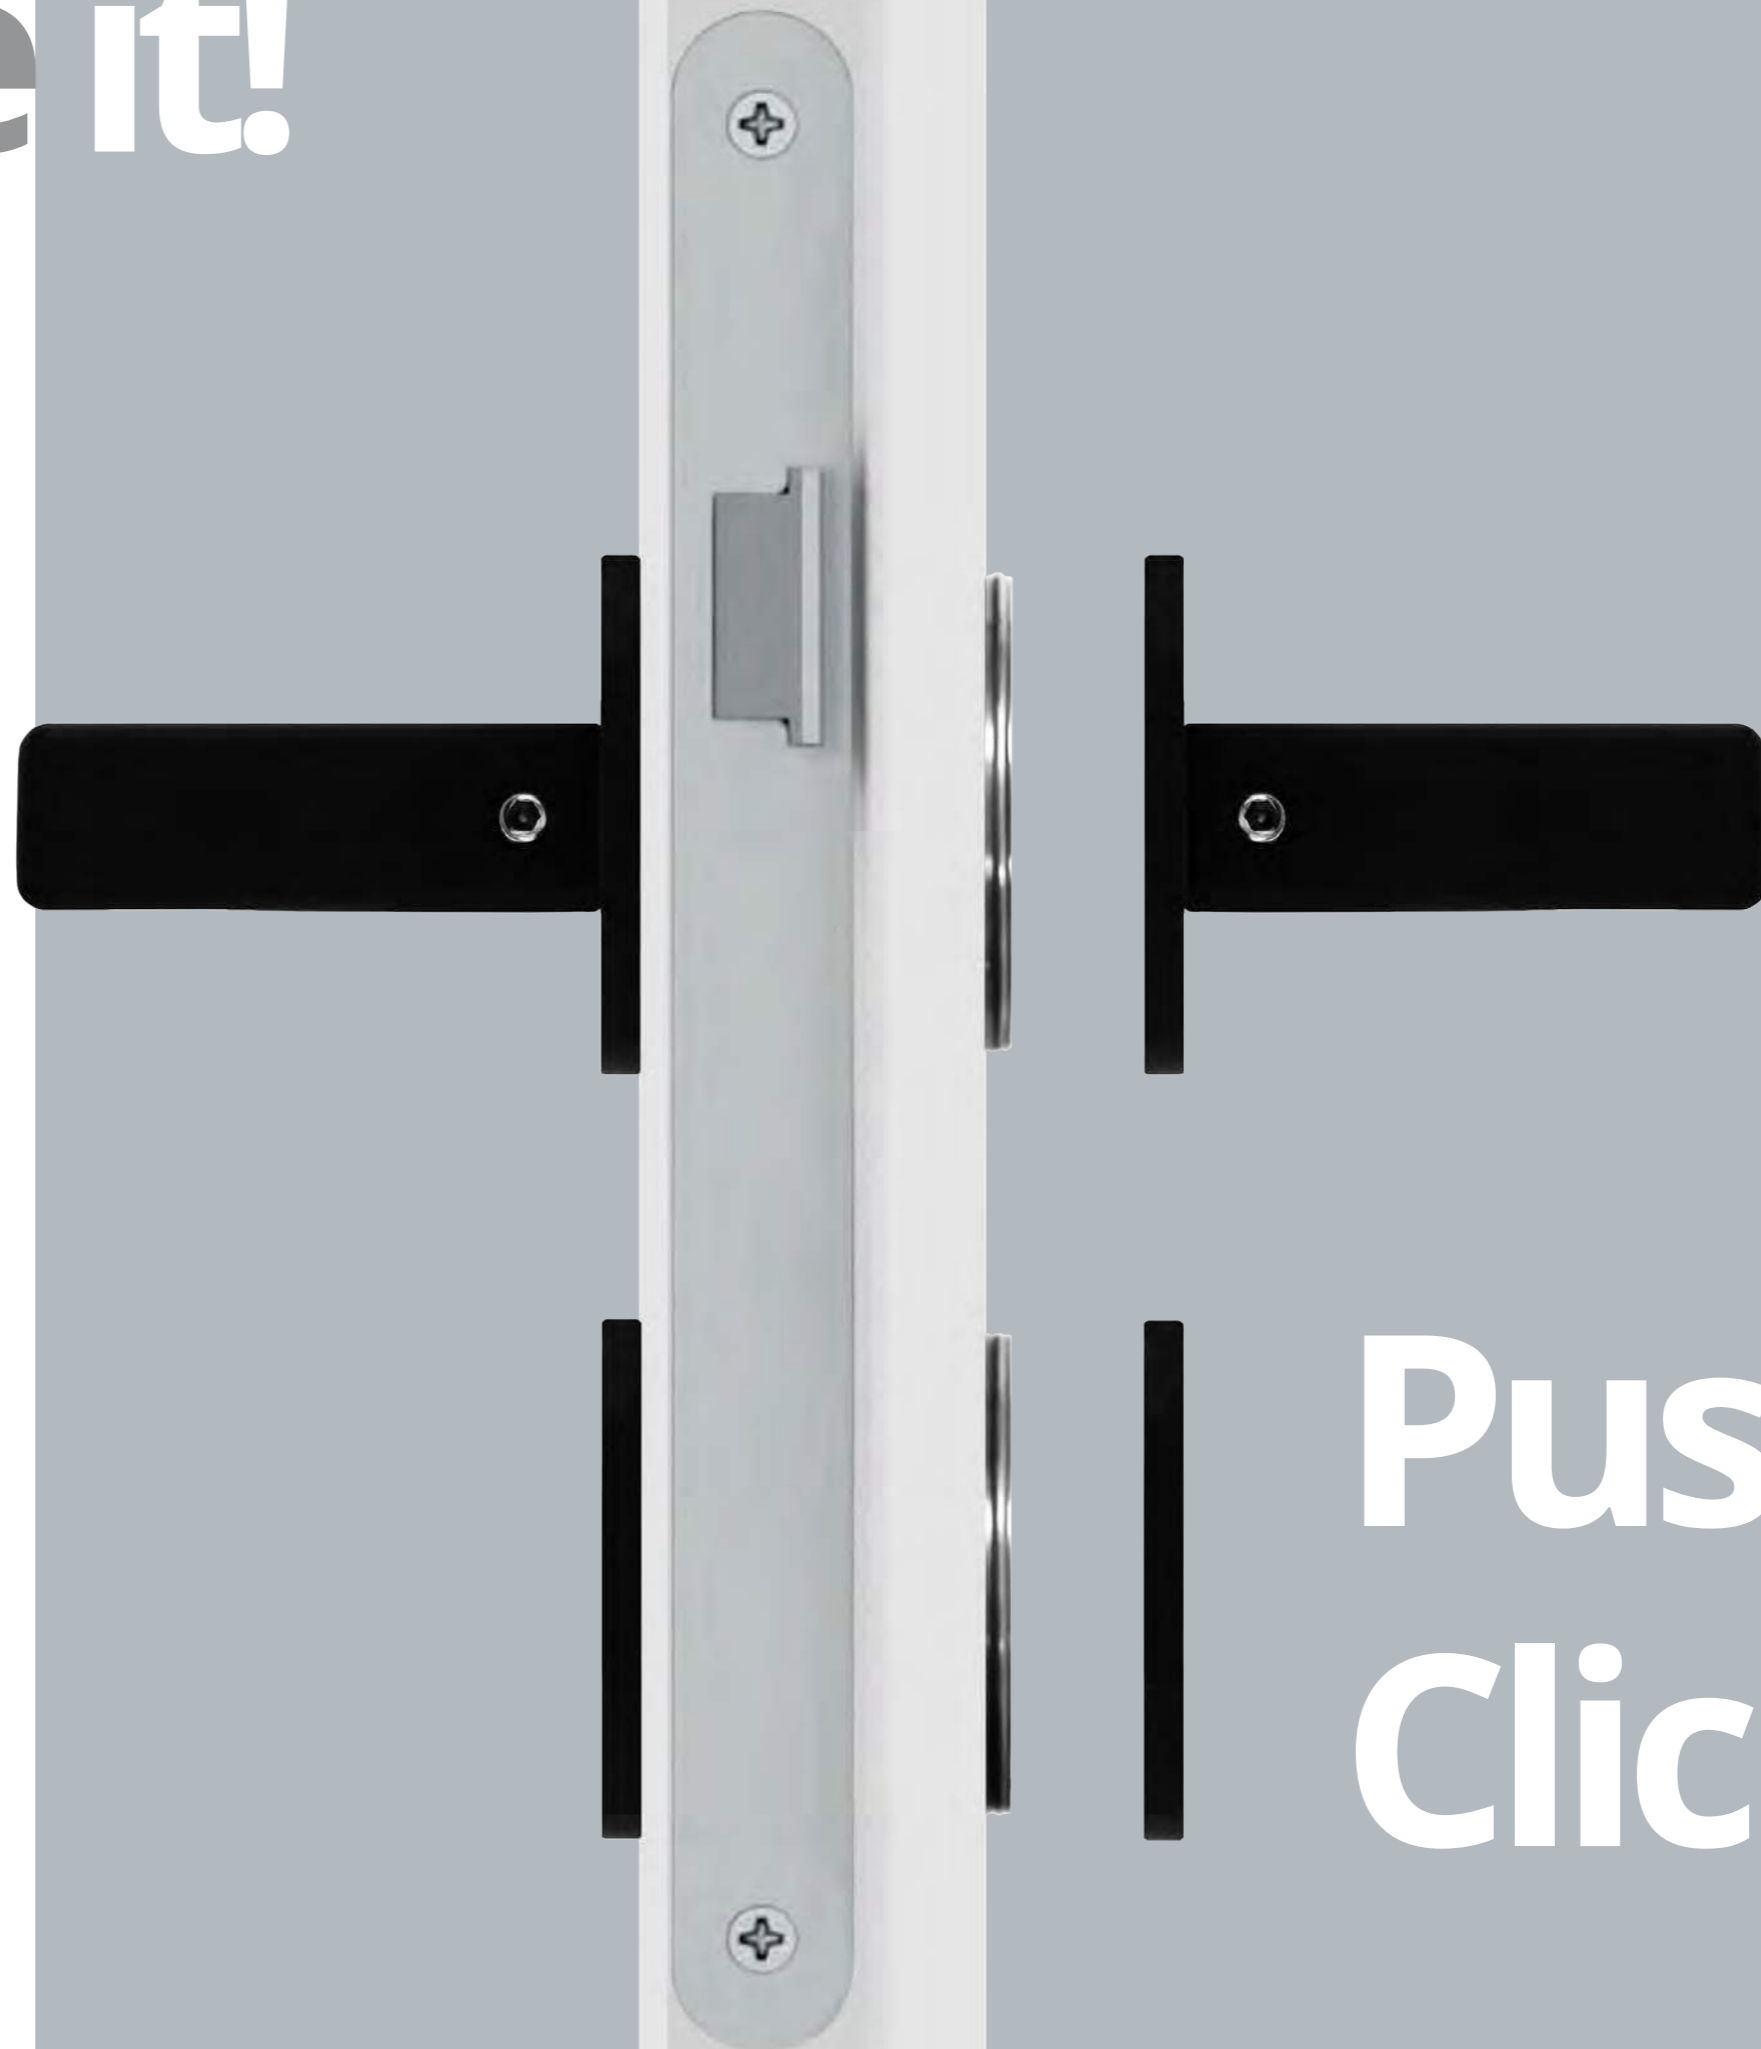

Change it!

Zahvaljujući našoj „Push & Click“ tehnologiji kvaku na Vašim vratima možemo da zamenimo brzo i jednostavno kao nikada pre!

Tako se sve kvake za vrata u skladu sa unutrašnjim dizajnom mogu zameniti u svako doba, brzinom svetlosti. Ako je jednom montirana Flush Line osnovna konstrukcija, kvake mogu da se postave po želji, bilo potiskivanjem, bilo naleganjem „Push & Click“.

Kao alat potreban je samo jedan imbus ključ, kako bi se postavljene kvake samo još fiksirale.

1. Birajte svoj oblik! Okrugao ili ugaoni?
2. Birajte svoj model kvake za vrata. Elegantan, moderan ili trajan?
3. Izaberite svoju površinu.
4. U zavisnosti od odabrane površine možete da izaberete boju po sopstvenoj želji!
5. Ukoliko je montirana naša FlushLine osnovna konstrukcija, svoje nove kvake za vrata možete jednostavno da postavite, kratko čvrsto fiksirate navojnim klinom i gotovo!

Push & Click!