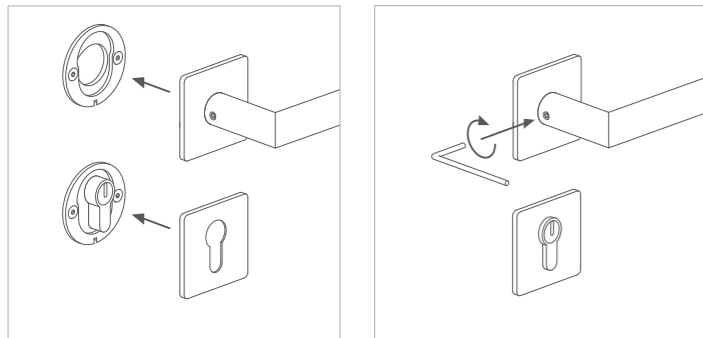

Crna polirana

Crna mat

Design by **STUDIO F·A·PORSCHE**

Change it!

Zahvaljujući našoj „Push & Click“ tehnologiji kvaku na Vašim vratima možemo da zamenimo brzo i jednostavno kao nikada pre!

Tako se sve kvake za vrata u skladu sa unutrašnjim dizajnom mogu zameniti u svako doba, brzinom svetlosti. Ako je jednom montirana Flush Line osnovna konstrukcija, kvake mogu da se postave po želji, bilo potiskivanjem, bilo naleganjem „Push & Click“.

Kao alat potreban je samo jedan imbus ključ, kako bi se postavljene kvake samo još fiksirale.

1. Birajte svoj oblik! Okrugao ili ugaoni?
2. Birajte svoj model kvake za vrata. Elegantan, moderan ili trajan?
3. Izaberite svoju površinu.
4. U zavisnosti od odabrane površine možete da izaberete boju po sopstvenoj želji!
5. Ukoliko je montirana naša FlushLine osnovna konstrukcija, svoje nove kvake za vrata možete jednostavno da postavite, kratko čvrsto fiksirate navojnim klinom i gotovo!