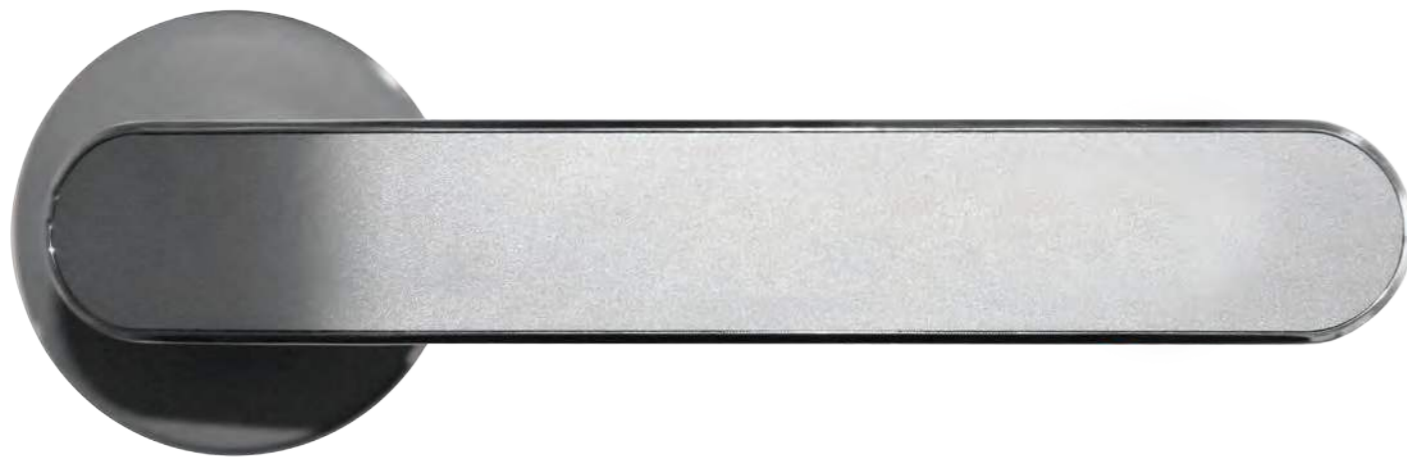

HAFI 

Stambeni prostor

Svet kvaka za vrata - Ekskluzivno

informacije

About HAFI O Nama	4
Mix it! Kreirajte svoju kvaku za vrata	6
Brilliant metal PVD - Kao ukras enterijera	8
Change it! Push and Click	12
Safety first! Bezbednosni sertifikati	14
Flush Line Estetika u ravni s površinom i minimalistički dizajn rozetne	16