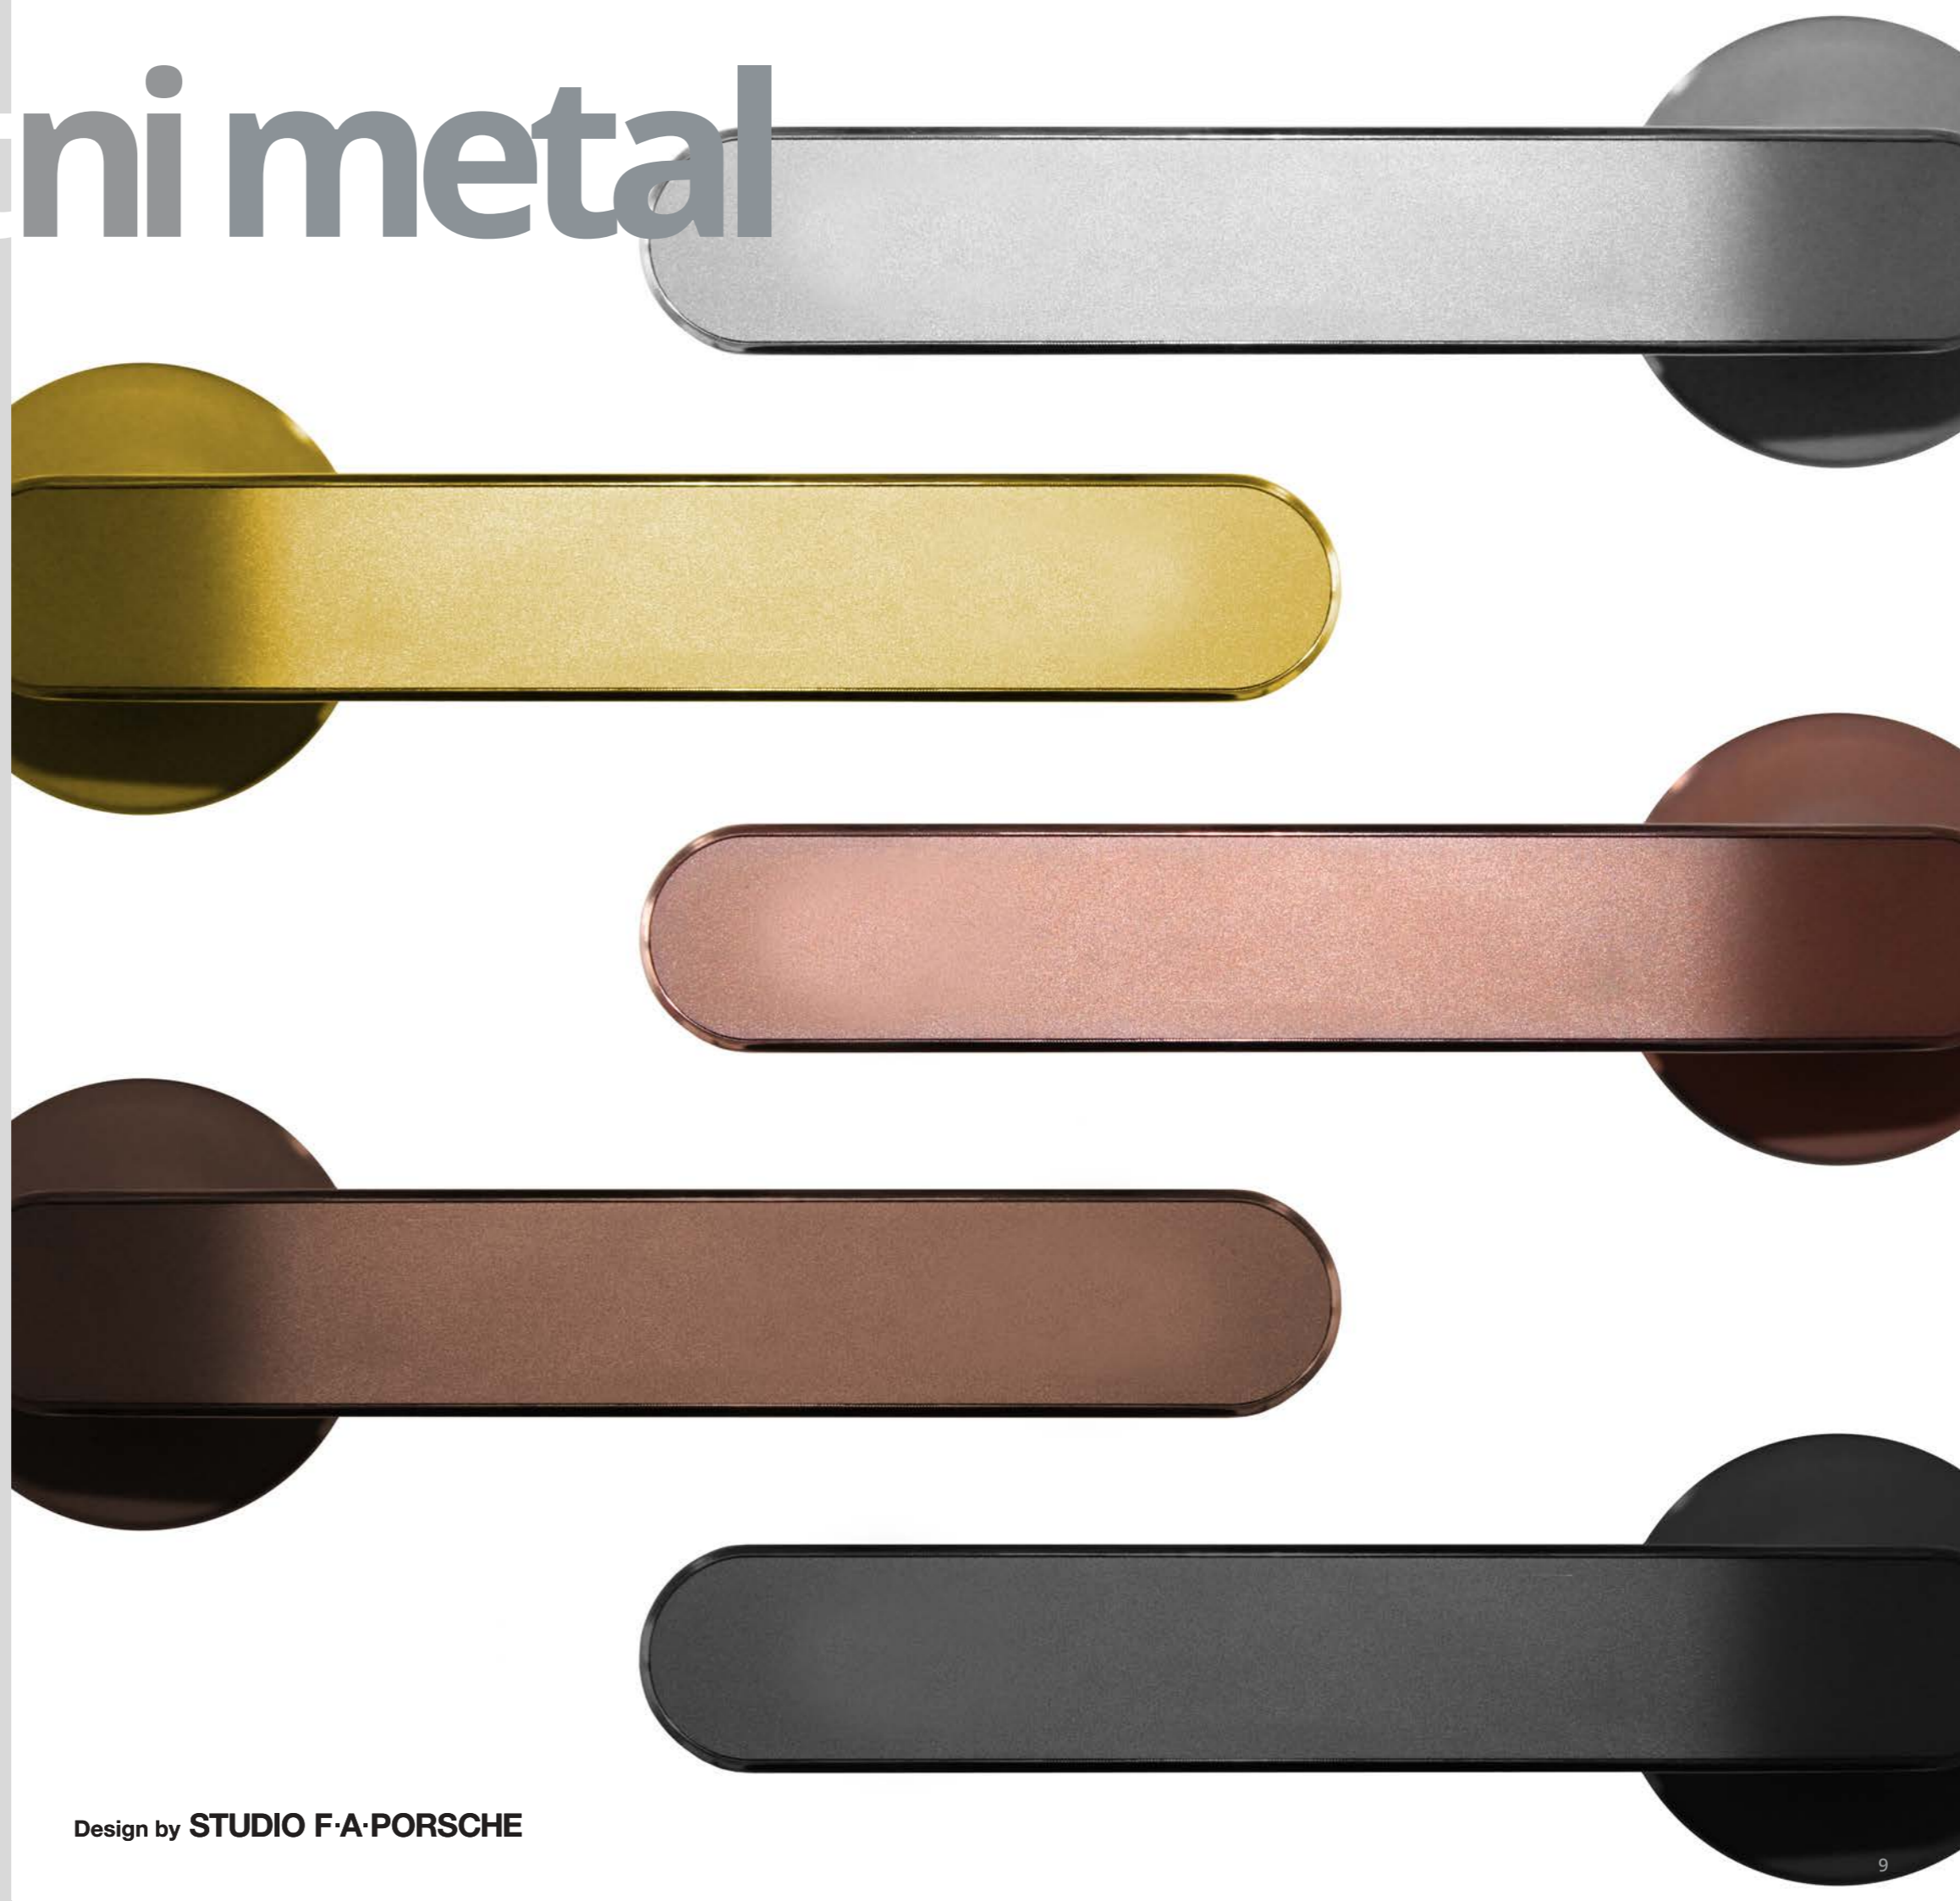

Brilijantni metal

Neka uz pomoć PVD površinskog sloja Vaš okov postane ukrasni element enterijera.

Crveno zlato, bronza, mesing i crna – naglasite oblik okova PVD površinskim slojem. Pored brilijantnog intenziteta boja PVD površinski sloj sija uz izuzetnu otpornost na grebanje i habanje. Ovakvi okovi zasigurno privlače poglede!

Inox poliran

Inox mat

Mesing poliran

Mesing mat

Crveno zlato polirano

Crveno zlato mat

Tamna bronza polirana

Tamna bronza mat

Crna polirana

Crna mat

Design by **STUDIO F·A·PORSCHE**