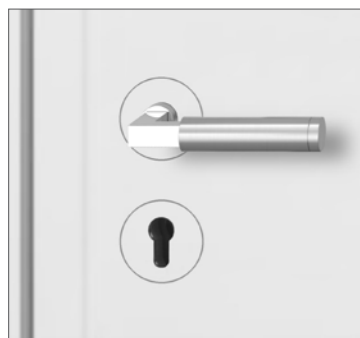

Rezultat je kombinacija estetike, ugradnje u ravni sa površinom i veoma jednostavna montaža.

Zahvaljujući poliranim ili mat varijantama ili po želji lakiranom Inox-u u RAL bojama, kako kod ručica za prozore tako i kod podizno- kliznih ručica, nudimo mogućnost da se poklopac rozetne stopi u jednu celinu s površinom elementa vrata.

Ručice za prozore

HAFI ručica za prozor je montirana na osnovnu konstrukciju sa kugličnim rasterom tako da može fiksno da se okreće bez vidljivog navojnog klina.

Patentirana „Push-Push“ funkcija zahvaljujući jednostavnom užlebljenju rozete na donjoj konstrukciji omogućava montažu i demontažu poklopca bez upotrebe alata.

Zahvaljujući montaži u ravni s površinom ovaj dizajn ručice za prozor je veoma tražen.

Kvake za vrata

Zahvaljujući redukovanoj visini konstrukcije rozete od samo 4 mm sa integrisanom funkcijom opruge Flush Line tehnologija omogućava neograničeno korišćenje vrata na objektima i protivpožarnu zaštitu.

Posle fiksiranja osnovne konstrukcije u / ili na krilu vrata, kvaka za vrata sa pokrivnom rozetom može da se pričvrsti zahvaljujući jednostavnoj „Push- Klick“ funkciji i ručnim zatezanjem navojnog klina.