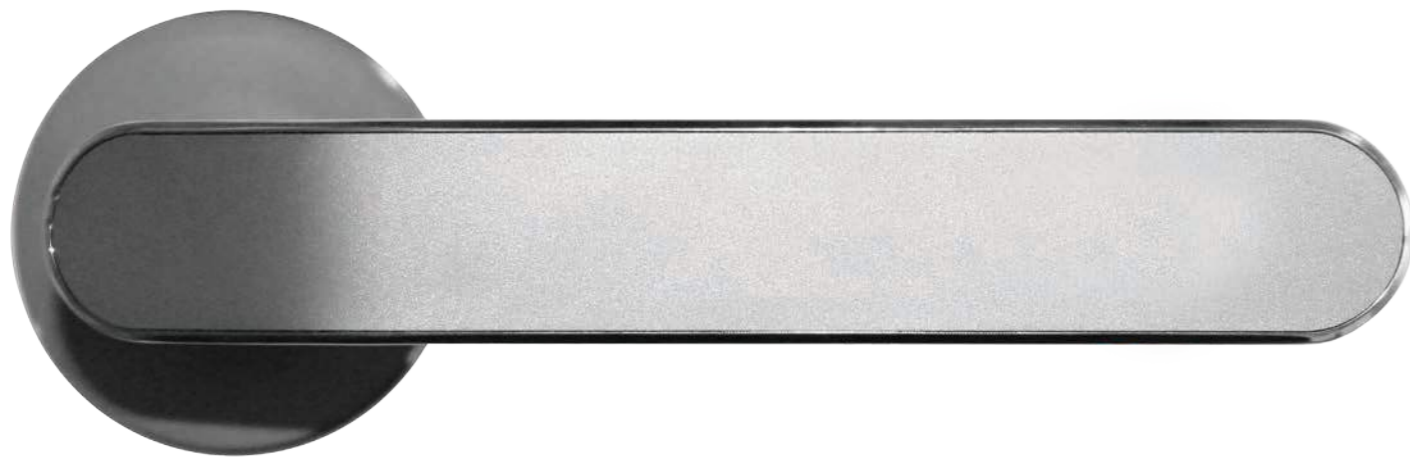

informacije

About HAFI O Nama	4
Mix it! Kreirajte svoju kvaku za vrata	6
Brilliant metal PVD - Kao ukras enterijera	8
SoftTouch Neka se sve šareni	10
Change it! Push and Click	12
Safety first! Bezbednosni sertifikati	14
Flush Line Estetika u ravni s površinom i minimalistički dizajn rozetne	16

ekskluzivno

ekskluzivno. izvanredno. elegantno.	18
Look and feel	20
Kvake za vrata	44
Ručice za prozore	45
Sigurnosni okovi	46
Podizno- klizne ručice za vrata	47