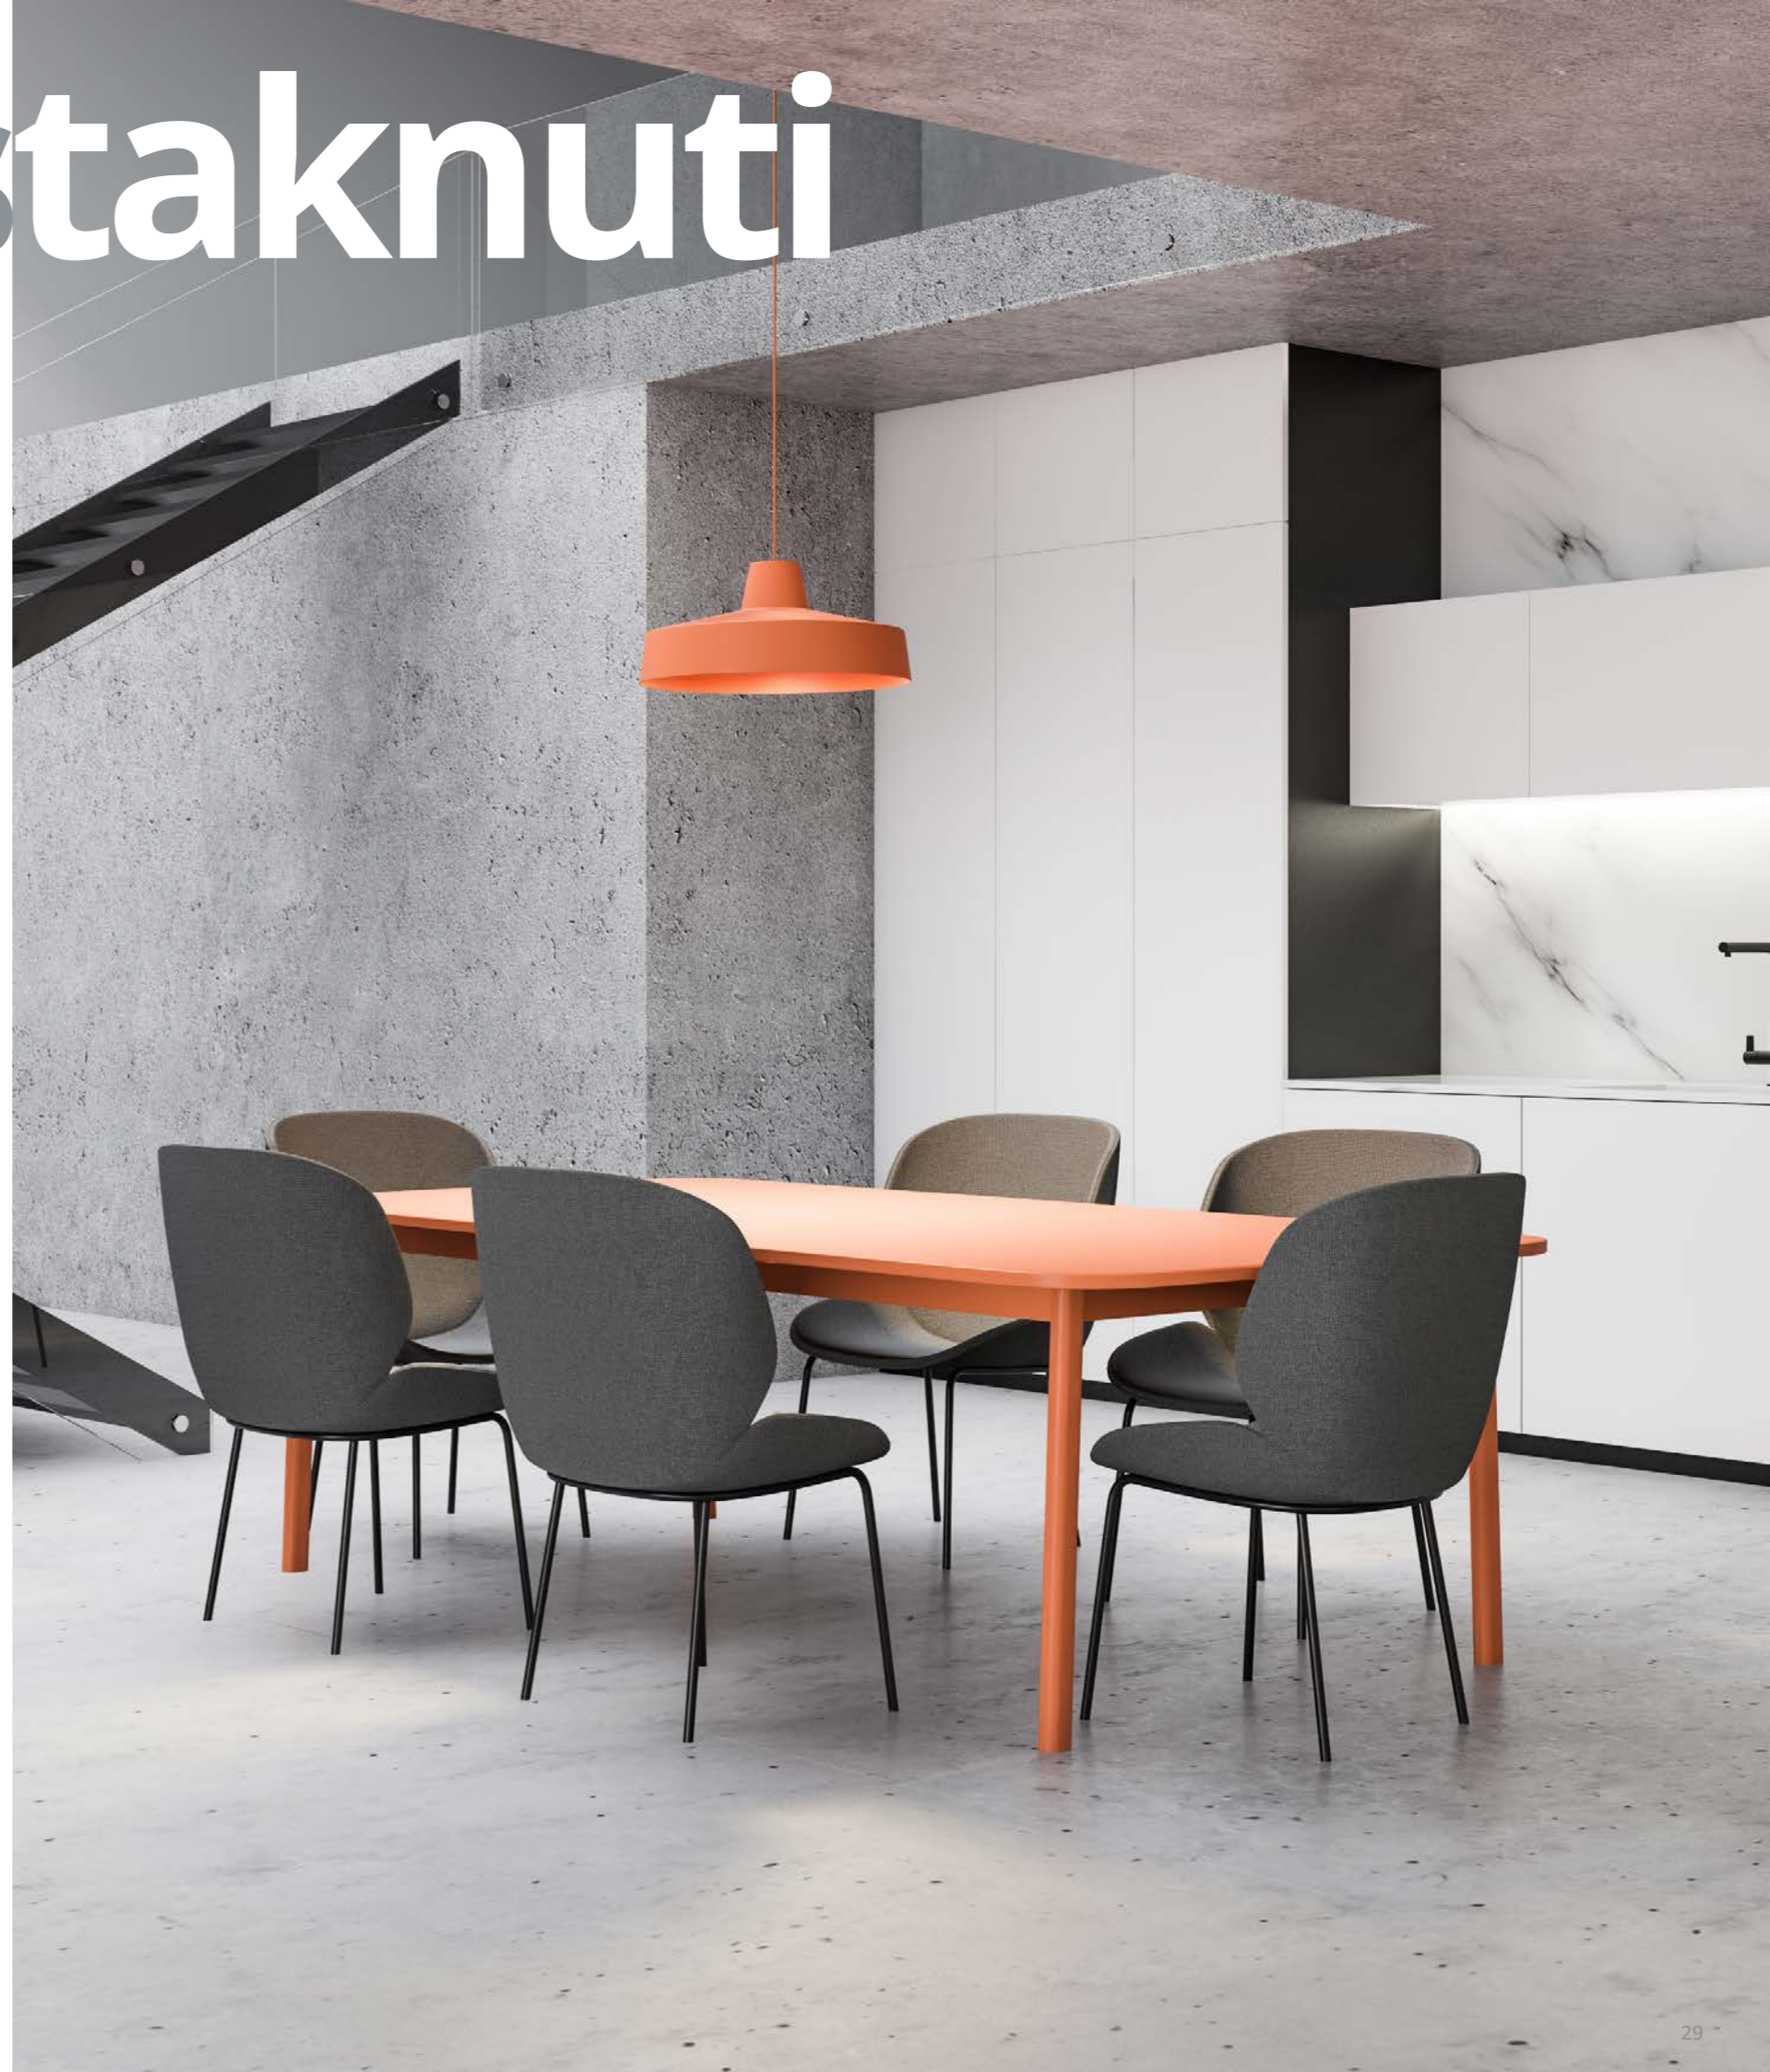

Obojeni istaknuti elementi

Obojeni istaknuti elementi

Hrabrost za boju! Monotonija čistog vizuelnog izgleda betona razbija se elementima u boji. Aksesoari istih jarkih boja opuštaju atmosferu i privlače poglede

tamno siva

kreda bela

narandžasta

HAFI model 228

Drugi primer pokazuje da se model 228 svojim oblikom kvake uklapa u mnoge enterijere. Koja boja i površina modela 228 stavlja akcenat na Vaš enterijer, odlučite sami!

Skenirajte QR-kod & saznajte više!
www.hafi.de/produkte/228-870/