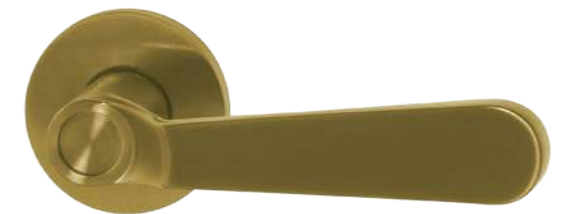

Skenirajte QR-kod & saznajte više!
www.hafi.de/produkte/248-870/

Design by
Jean-Michel Wilmotte