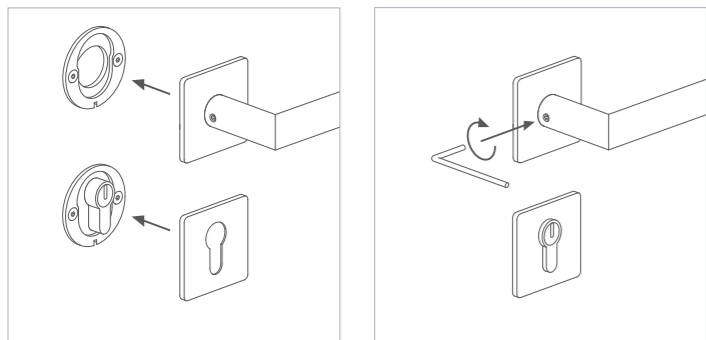

Change it!

Zahvaljujući našoj „Push & Click“ tehnologiji kvaku na Vašim vratima možemo da zamenimo brzo i jednostavno kao nikada pre!

Tako se sve kvake za vrata u skladu sa unutrašnjim dizajnom mogu zameniti u svako doba, brzinom svetlosti. Ako je jednom montirana Flush Line osnovna konstrukcija, kvake mogu da se postave po želji, bilo potiskivanjem, bilo naleganjem „Push & Click“.

Kao alat potreban je samo jedan imbus ključ, kako bi se postavljene kvake samo još fiksirale.

1. Birajte svoj oblik! Okrugao ili ugaoni?
2. Birajte svoj model kvake za vrata. Elegantan, moderan ili trajan?
3. Izaberite svoju površinu. SoftTouch, PVD ili klasičan inox?
4. U zavisnosti od odabrane površine možete da izaberete boju po sopstvenoj želji!
5. Ukoliko je montirana naša FlushLine osnovna konstrukcija, svoje nove kvake za vrata možete jednostavno da postavite, kratko čvrsto fiksirate navojnim klinom i gotovo!

Push & Click!