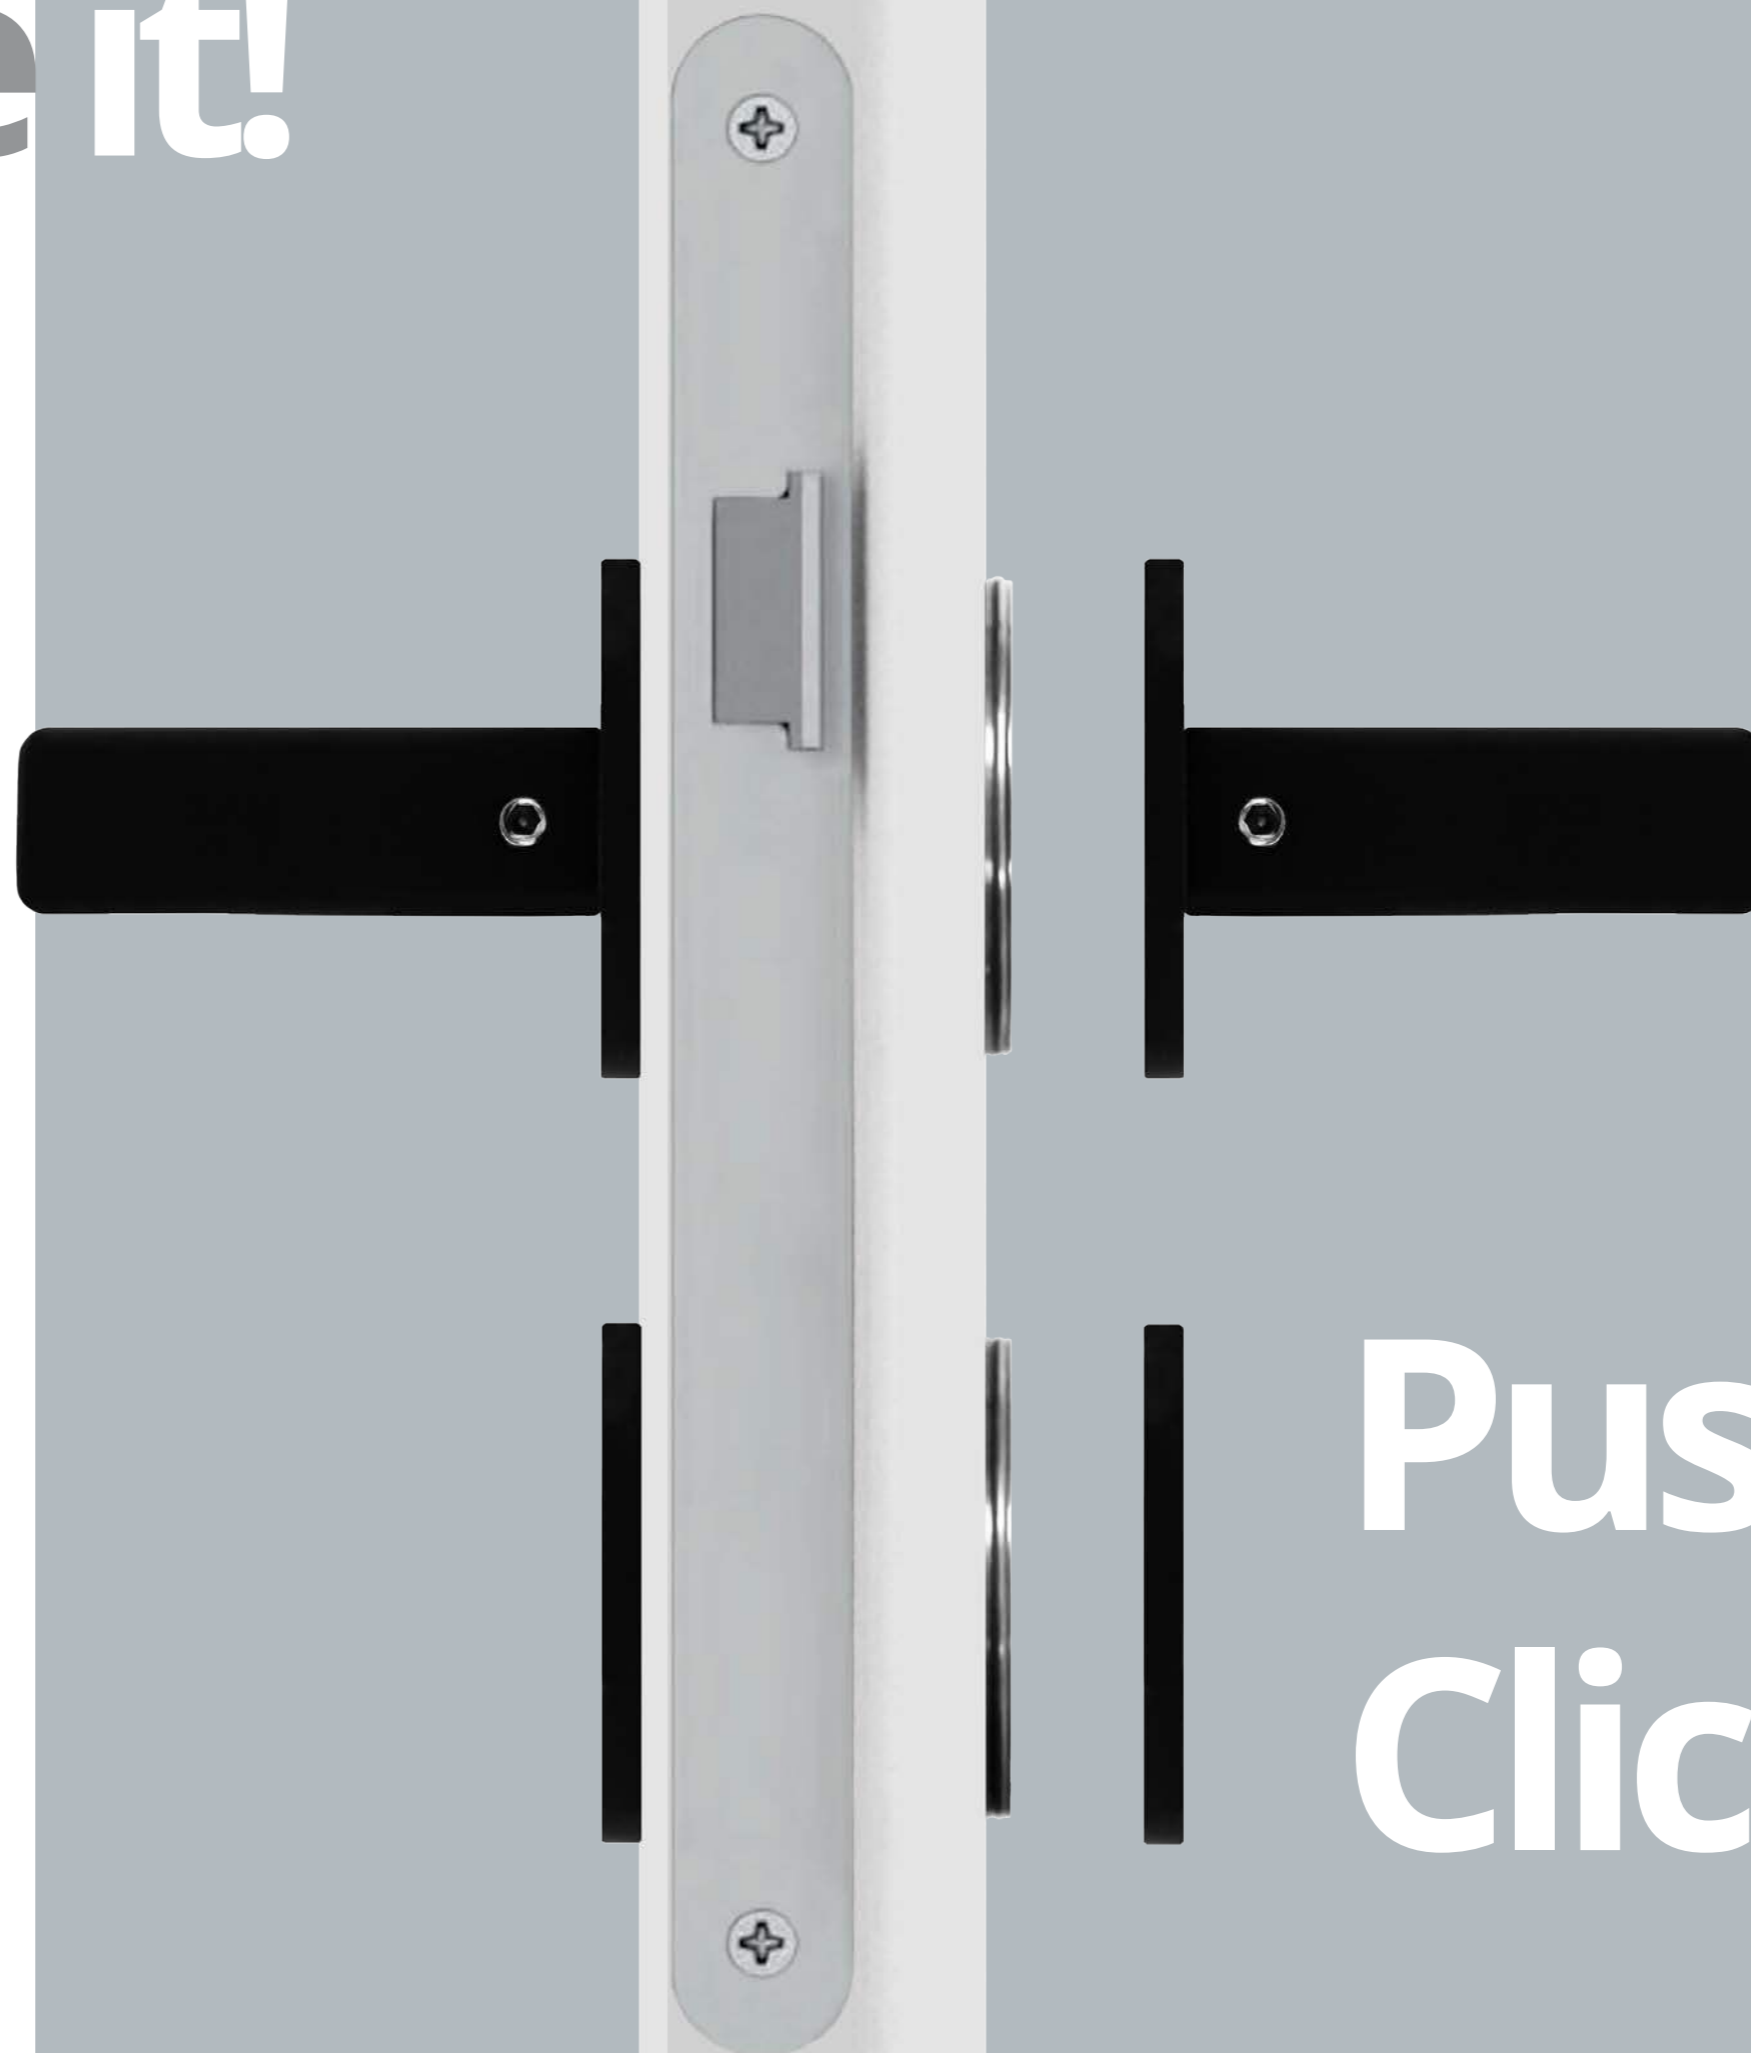

Change it!

Zahvaljujući našoj „Push & Click“ tehnologiji kvaku na Vašim vratima možemo da zamenimo brzo i jednostavno kao nikada pre!

Tako se sve kvake za vrata u skladu sa unutrašnjim dizajnom mogu zameniti u svako doba, brzinom svetlosti. Ako je jednom montirana Flush Line osnovna konstrukcija, kvake mogu da se postave po želji, bilo potiskivanjem, bilo naleganjem „Push & Click“.

Kao alat potreban je samo jedan imbus ključ, kako bi se postavljene kvake samo još fiksirale.

1. Birajte svoj oblik! Okrugao ili ugaoni?
2. Birajte svoj model kvake za vrata. Elegantan, moderan ili trajan?
3. Izaberite svoju površinu. SoftTouch, PVD ili klasičan inox?
4. U zavisnosti od odabrane površine možete da izaberete boju po sopstvenoj želji!
5. Ukoliko je montirana naša FlushLine osnovna konstrukcija, svoje nove kvake za vrata možete jednostavno da postavite, kratko čvrsto fiksirate navojnim klinom i gotovo!

Push & Click!