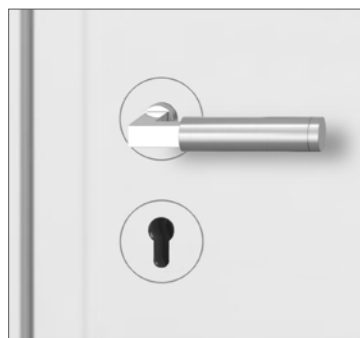

Ručice za prozore

HAFI ručica za prozor je montirana na osnovnu konstrukciju sa kugličnim rasterom tako da može fiksno da se okreće bez vidljivog navojnog klina.

Patentirana „Push-Push” funkcija zahvaljujući jednostavnom užlebljenju rozete na donjoj konstrukciji omogućava montažu i demontažu poklopca bez upotrebe alata.

Zahvaljujući montaži u ravni s površinom ovaj dizajn ručice za prozor je veoma tražen.

Kvake za vrata

Zahvaljujući redukovanoj visini konstrukcije rozete od samo 4 mm sa integrisanom funkcijom opruge Flush Line tehnologija omogućava neograničeno korišćenje vrata na objektima i protivpožarnu zaštitu.

Posle fiksiranja osnovne konstrukcije u / ili na krilu vrata, kvaka za vrata sa pokrivnom rozetom može da se pričvrsti zahvaljujući jednostavnoj „Push- Klick” funkciji i ručnim zatezanjem navojnog klina.