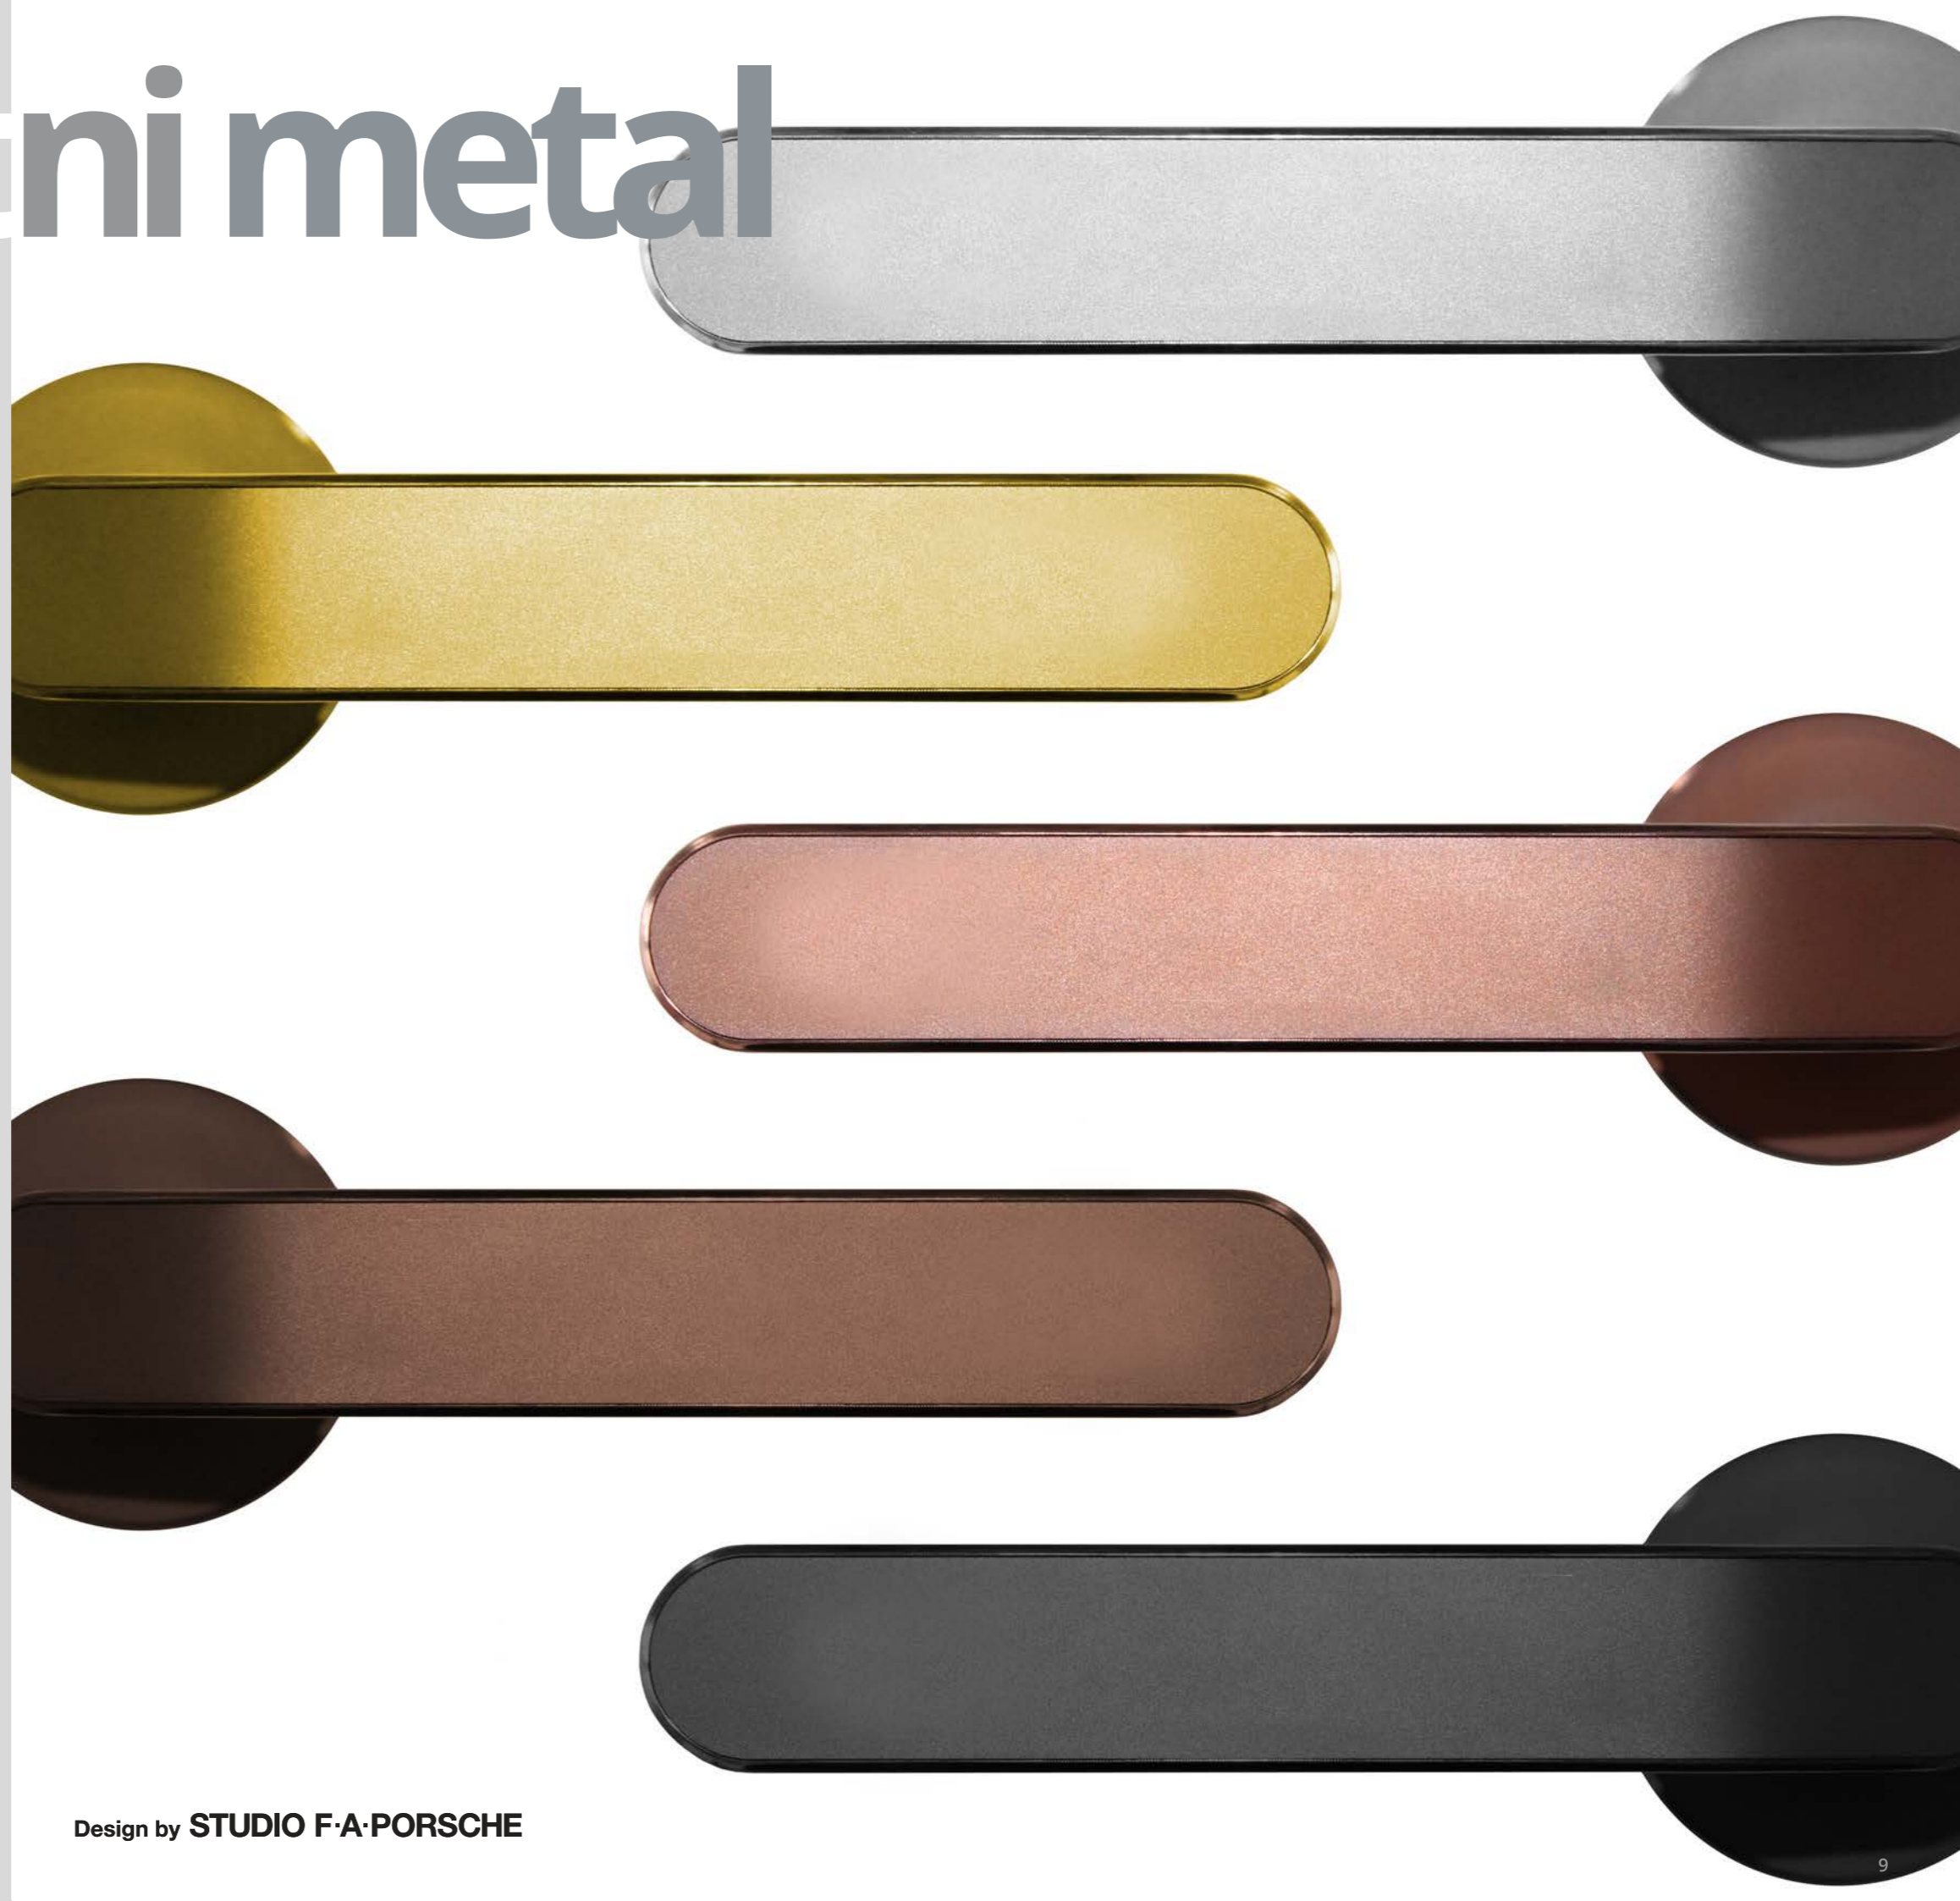

Brilijantni metal

Neka uz pomoć PVD površinskog sloja Vaš okov postane ukrasni element enterijera.

Crveno zlato, bronza, mesing i crna – naglasite oblik okova PVD površinskim slojem. Pored briljantnog intenziteta boja PVD površinski sloj sija uz izuzetnu otpornost na grebanje i habanje. Ovakvi okovi zasigurno privlače poglede!

Inox poliran

Inox mat

Mesing poliran

Mesing mat

Crveno zlato polirano

Crveno zlato mat

Tamna bronza polirana

Tamna bronza mat

Crna polirana

Crna mat

Design by **STUDIO F·A·PORSCHE**