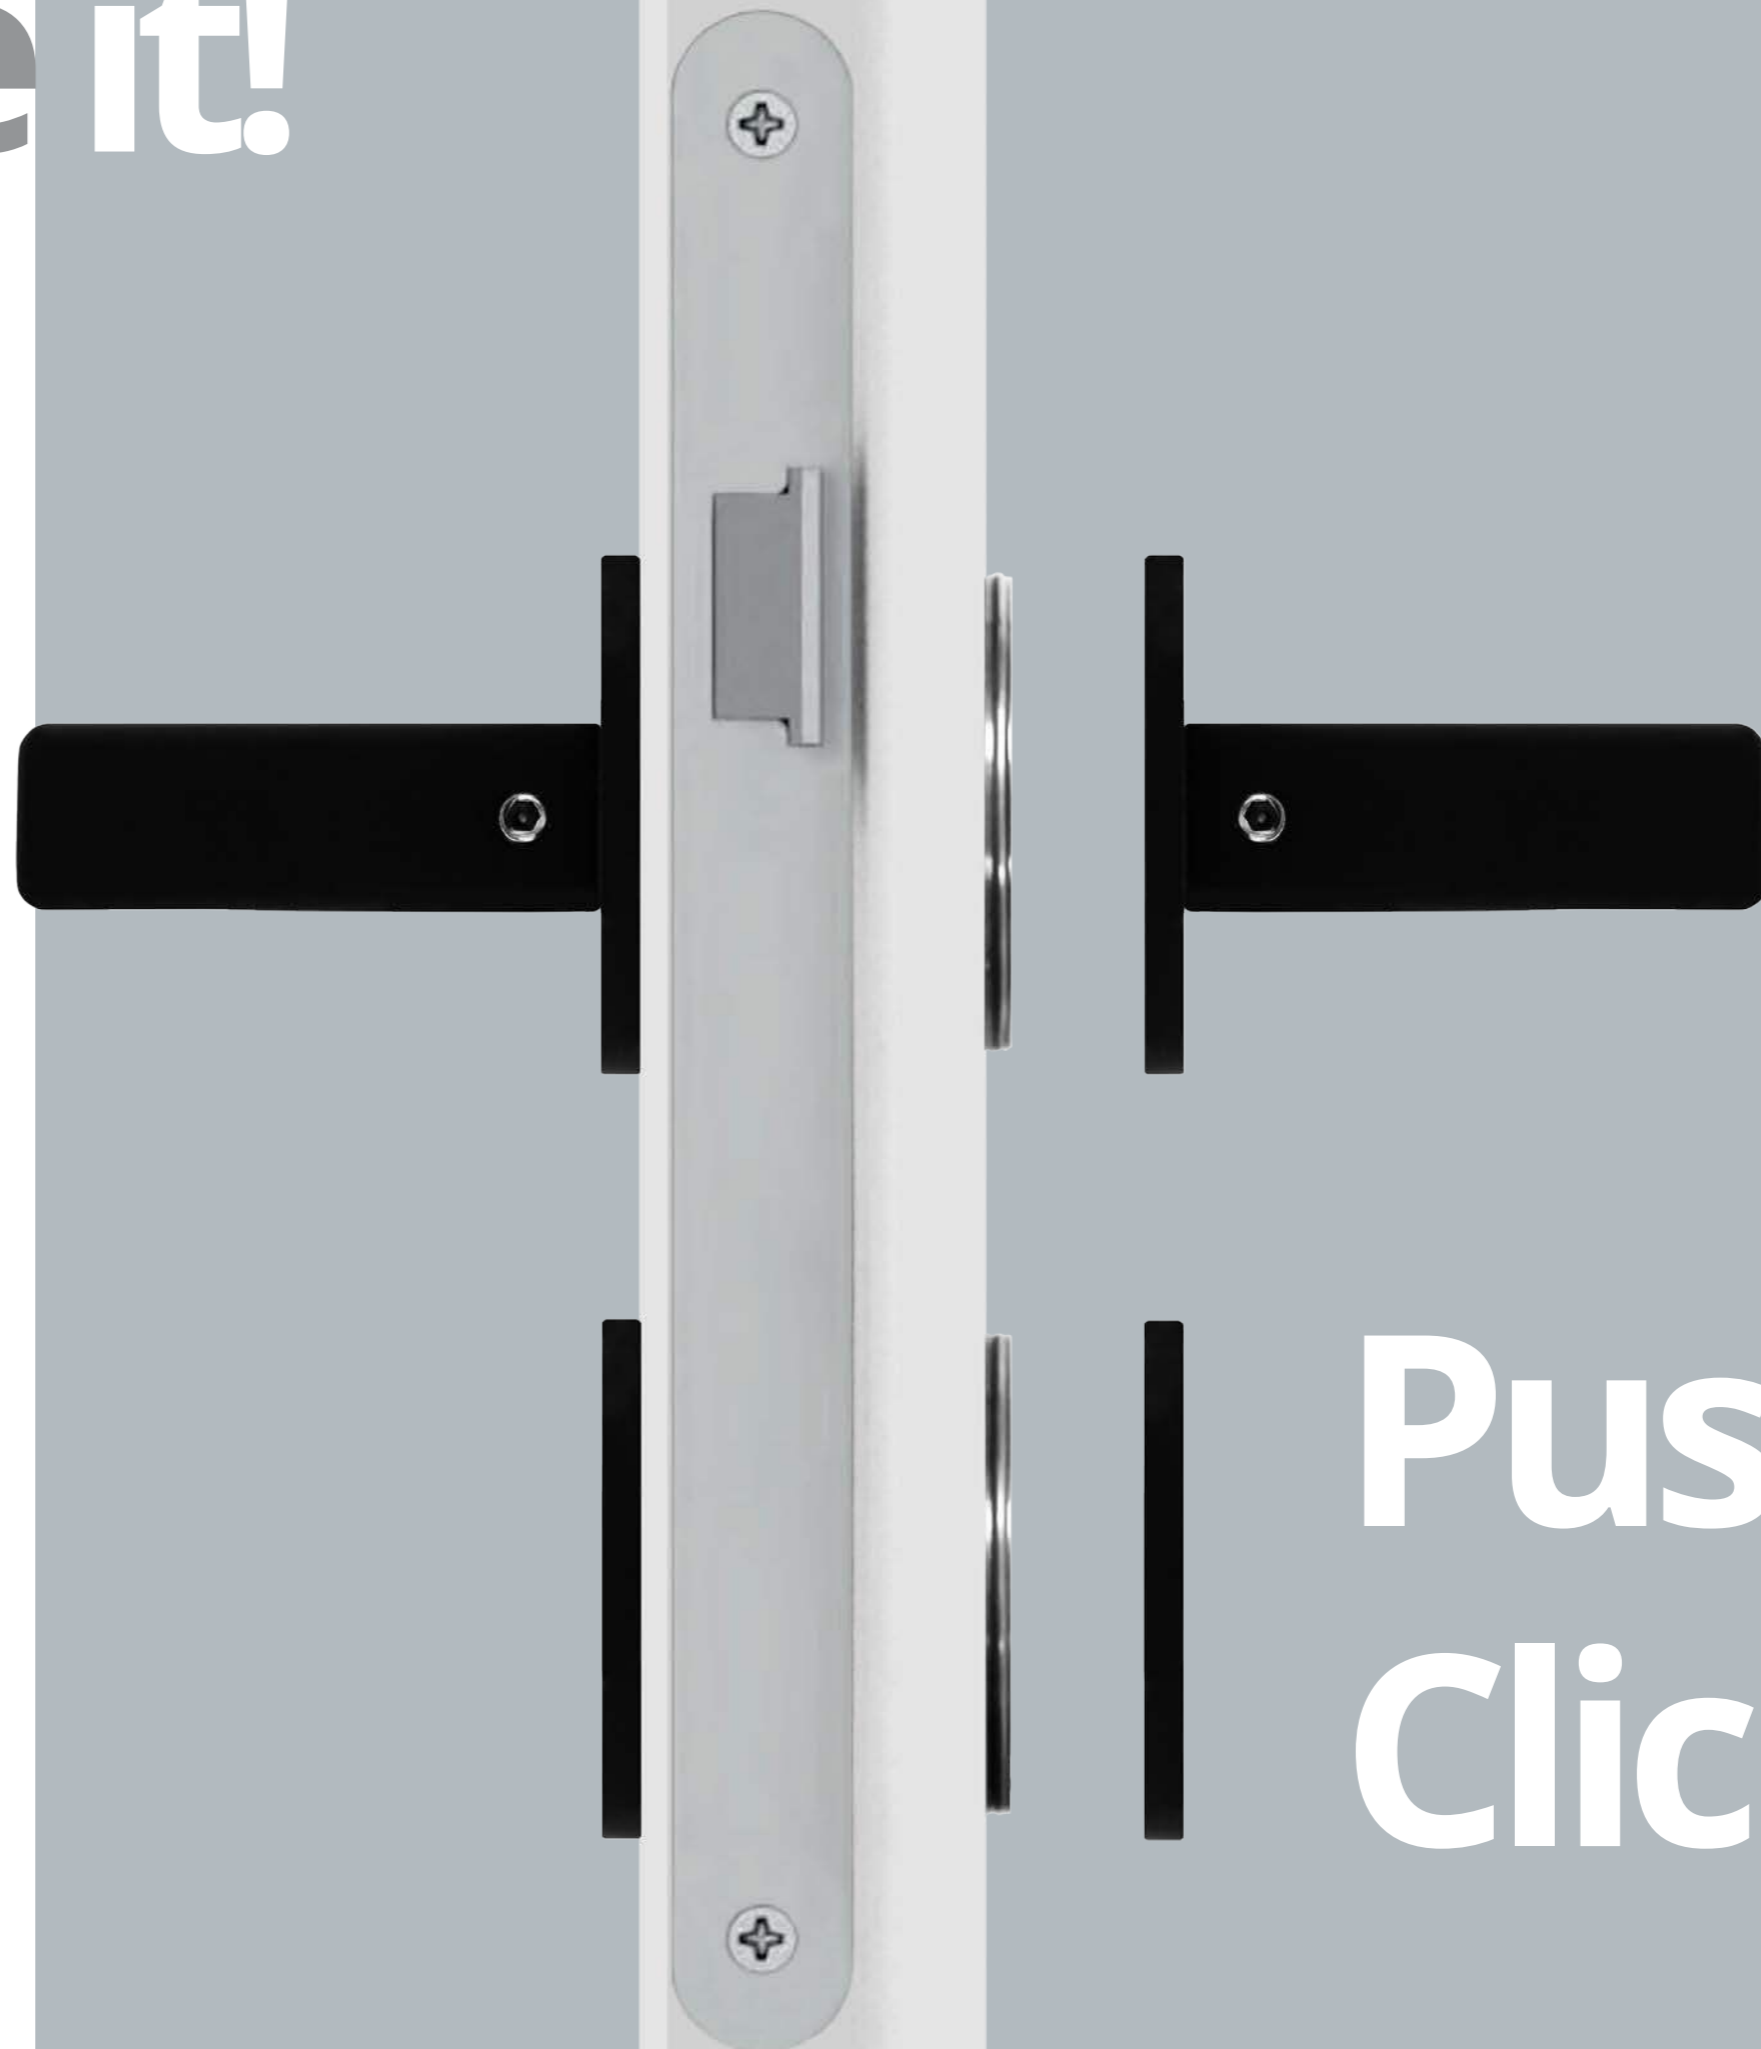

Change it!

Grâce à notre système « Push & Click », vous pouvez remplacer votre poignée de porte plus rapidement et plus facilement que jamais !

Toutes les poignées de portes peuvent ainsi être remplacées facilement et à tout moment en fonction de votre design intérieur.

Une fois la structure de base du Flush Line montée, les poignées peuvent être installées librement en les enfonçant et en les enclenchant simplement.

Le seul outil nécessaire est une clé Allen, pour fixer la poignée clipsée.

1. Choisissez votre forme ! Ronde ou carrée ?
2. Choisissez votre modèle de poignée de porte. Élégante, moderne ou intemporelle ?
3. Choisissez votre surface. SoftTouch, PVD ou acier inoxydable ?
4. Selon la surface choisie, vous pouvez choisir la couleur de votre choix !
5. Une fois notre sous-structure Flush Line montée, il vous suffit de clipser votre nouvelle poignée de porte, de serrer la vis sans tête et c'est terminé !

Push & Click!