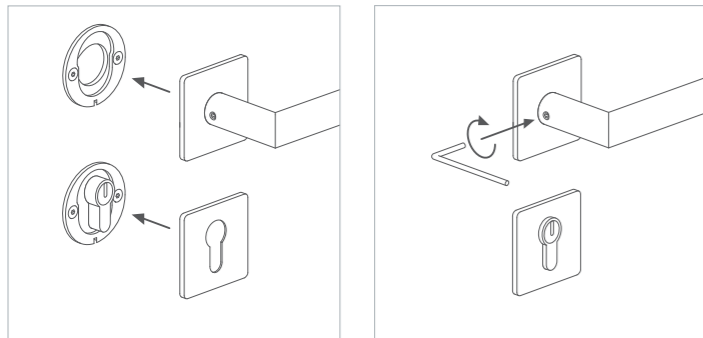

Change it!

Grâce à notre système « Push & Click », vous pouvez remplacer votre poignée de porte plus rapidement et plus facilement que jamais !

Toutes les poignées de portes peuvent ainsi être remplacées facilement et à tout moment en fonction de votre design intérieur.

Une fois la structure de base du Flush Line montée, les poignées peuvent être installées librement en les enfonçant et en les enclenchant simplement.

Le seul outil nécessaire est une clé Allen, pour fixer la poignée clipsée.

1. Choisissez votre forme ! Ronde ou carrée ?
2. Choisissez votre modèle de poignée de porte. Élégante, moderne ou intemporelle ?
3. Choisissez votre surface. SoftTouch, PVD ou acier inoxydable ?
4. Selon la surface choisie, vous pouvez choisir la couleur de votre choix !
5. Une fois notre sous-structure Flush Line montée, il vous suffit de clipser votre nouvelle poignée de porte, de serrer la vis sans tête et c'est terminé !

Push & Click!