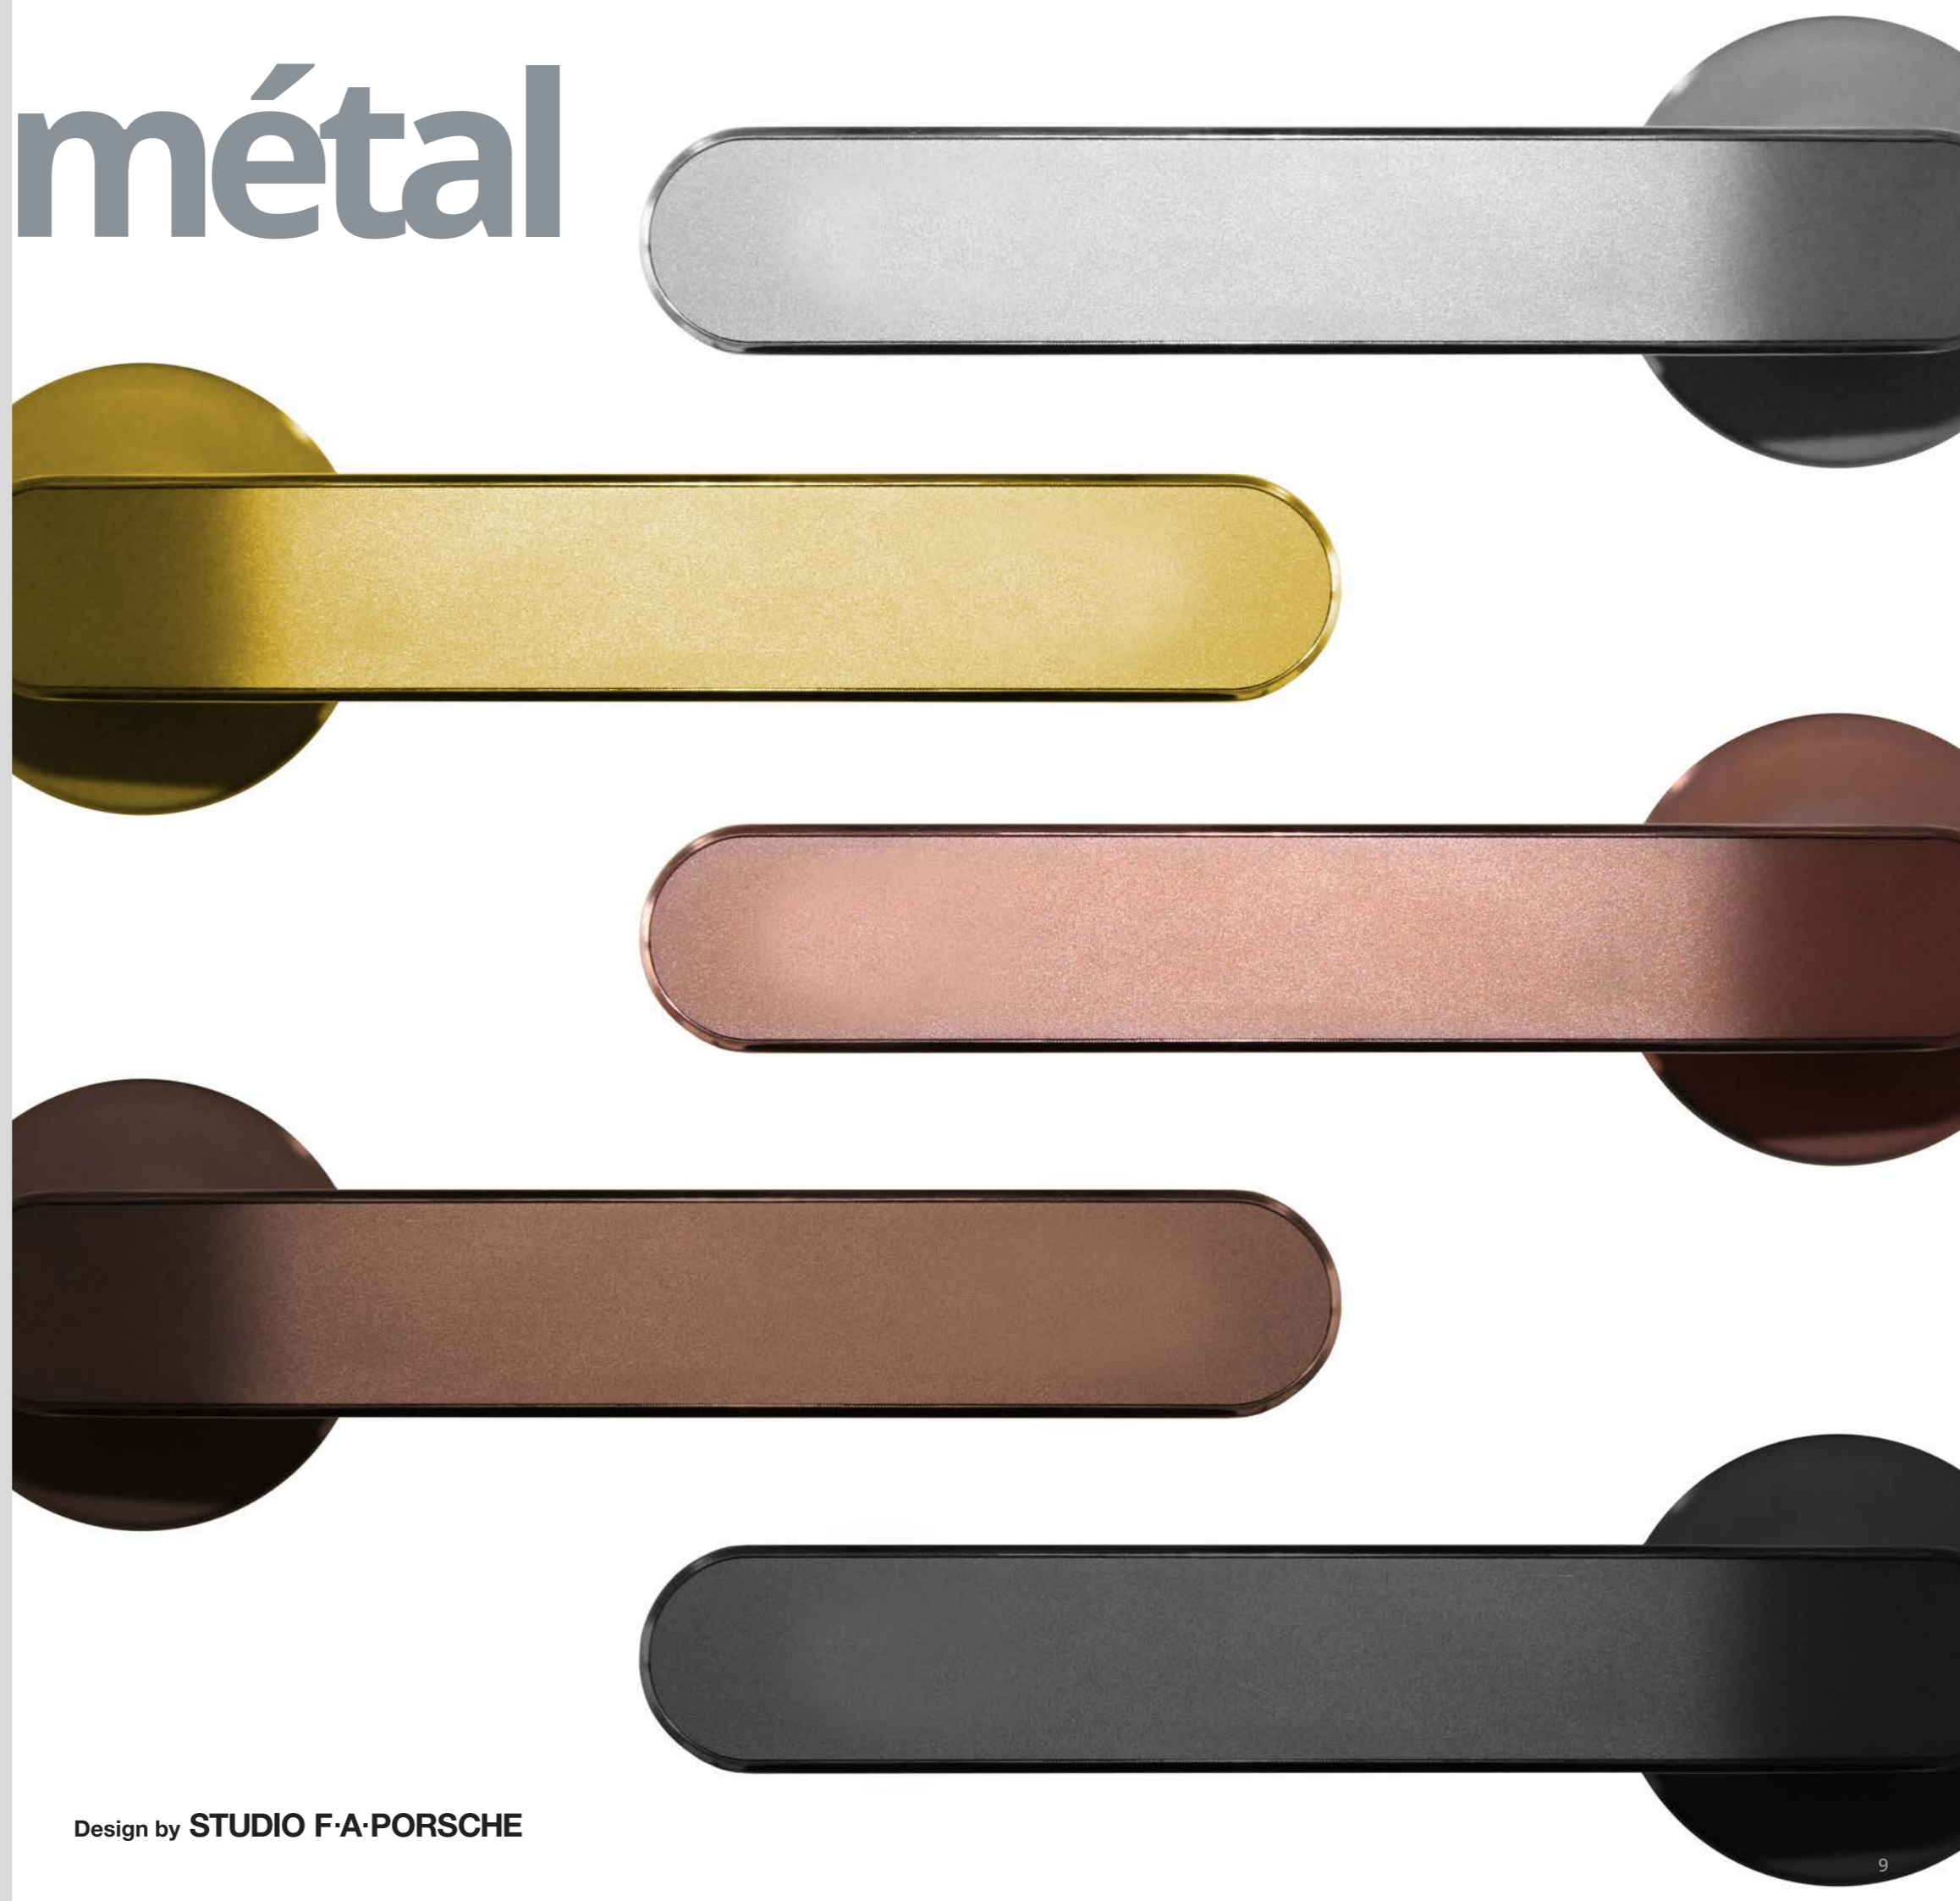

Brillant métal

Transformez vos ferrures en véritables petits bijoux avec un revêtement PVD.

Or rosé, bronze, laiton ou noir, créez des notes de couleur avec des ferrures à finition PVD. En plus d'une intensité de couleur brillante, le revêtement PVD se distingue par son excellente résistance aux rayures et à l'usure. Ces ferrures attireront tous les regards à coup sûr !

Acier inoxydable poli

Acier inoxydable mat

Laiton poli

Laiton mat

Or rosé poli

Or rosé mat

Bronze foncé poli

Bronze foncé mat

Noir poli

Noir mat

Design by **STUDIO F·A·PORSCHE**