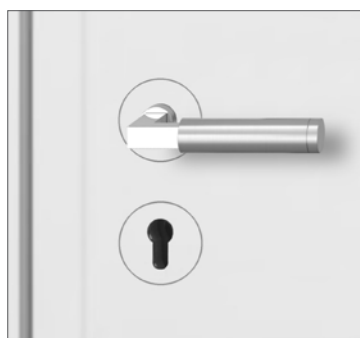

Le résultat est une combinaison entre esthétique, intégration harmonieuse et facilité de montage incroyable.

Grâce aux différentes variantes de surface en acier inoxydable poli, mat brossé ou peint selon RAL, il est possible de faire fondre le recouvrement avec la surface de l'élément de porte en un seul ensemble, aussi bien pour les poignées de fenêtres que pour les poignées de portes coulissantes.

Poignées de fenêtre

La poignée de fenêtre HAFI est montée sur une sous-structure avec un cran sphérique sans vis sans tête visible.

La fonction « Push-Push » brevetée permet de monter et de démonter le recouvrement sans outils grâce à l'enclenchement facile de la rosace sur la sous-structure.

Grâce à l'intégration harmonieuse, le design de poignée de fenêtre est fortement mis en avant.

Poignées de porte

Grâce à la hauteur de montage réduite de la rosace de seulement 4 mm avec fonction de ressort intégrée, la technologie Flush Line permet une utilisation illimitée pour les portes de protection anti-incendie.

Une fois la sous-structure fixée dans ou sur le vantail de porte, la poignée peut être fixée avec la rosace de recouvrement grâce à la fonction « Push-Click » très simple et en tirant une vis sans tête à la main.