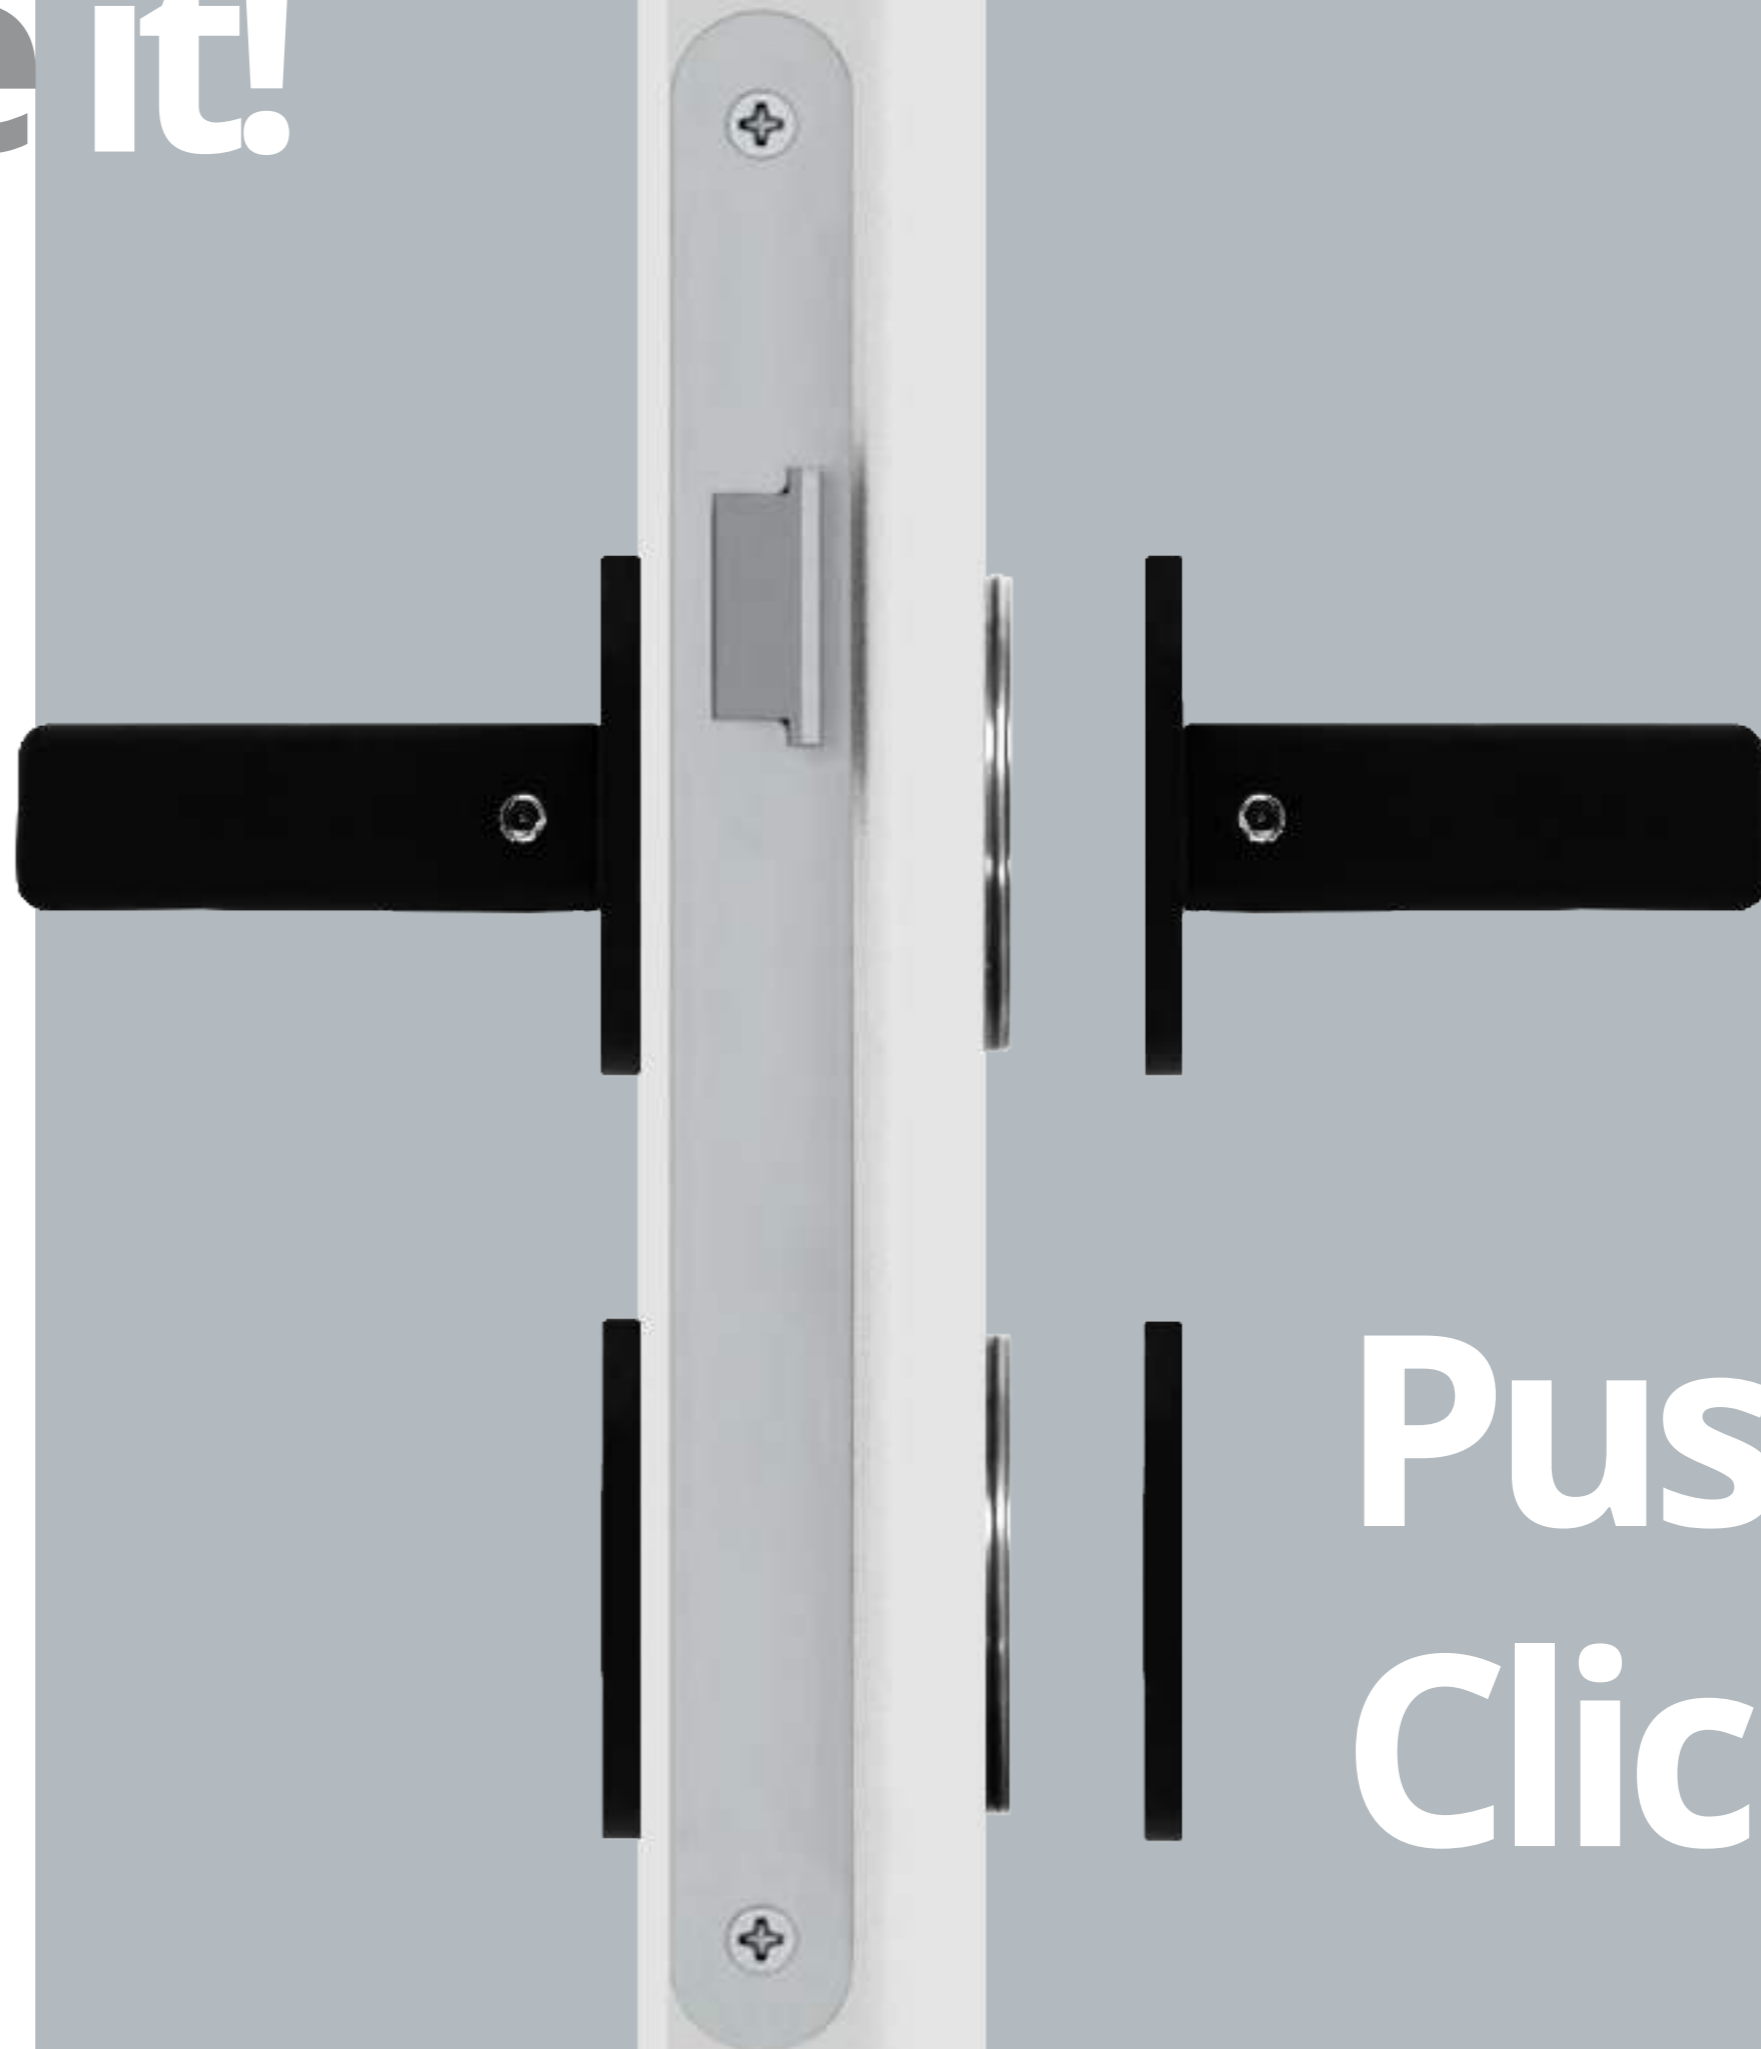

Change it!

Dankzij onze „Push & Click“ techniek kunt u uw deurkrukken sneller en simpeler verwisselen dan ooit!

Zo kunnen alle deurkrukken passend bij het interieurdesign te allen tijde en in een handomdraai worden uitgewisseld. Wanneer de basisconstructie van de Flush Line eenmaal is gemonteerd, kunnen de krukken naar believen worden aangebracht, door ze erop te zetten en vast te klikken met „Push & Click“.

Om de opgezette kruk vast te zetten hebt u dan alleen nog maar een inbussleutel nodig.

1. Selecteer uw vorm! Rond of hoekig?
2. Selecteer uw model deurkruk.
  Elegant, modern of tijdloos?
3. Selecteer uw oppervlak.
4. Afhankelijk van het gekozen oppervlak kunt u de kleur van uw eigen voorkeur selecteren!
5. Wanneer onze FlushLine constructie eenmaal gemonteerd is, kunt u uw nieuwe deurkruk eenvoudig op zijn plaats zetten, waarna u alleen nog even de rooischroef vast moet draaien en klaar is Kees!

Push & Click!