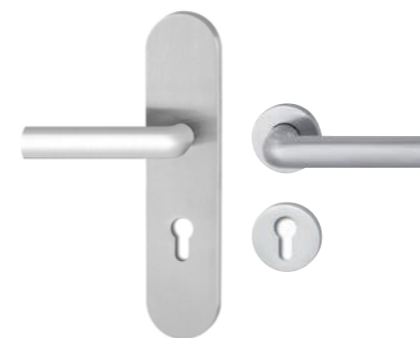

Design 524 PZ | kruk 245

Veiligheidsapparatuur van roestvast staal, zonder veersysteem, onzichtbare bevestiging, met knop en deurkruk.

Beschermingsklasse SK3 (ES2) en SK2 (ES1)

Vierkantstift 8 mm, vierkantstift 9 mm

PZ of ZA perforatie | 72 mm of 92 mm

- ☐ Roestvast staal mat
- ☐ Roestvast staal gepolijst
- ☐ PVD

Deurkruk-garnituren

Afbeelding	Model	Beschermingsklasse 2	Beschermingsklasse 3	Brandbeveiligd
	245 / 245 / 524 PZ	37-0152U	47-0153U	•