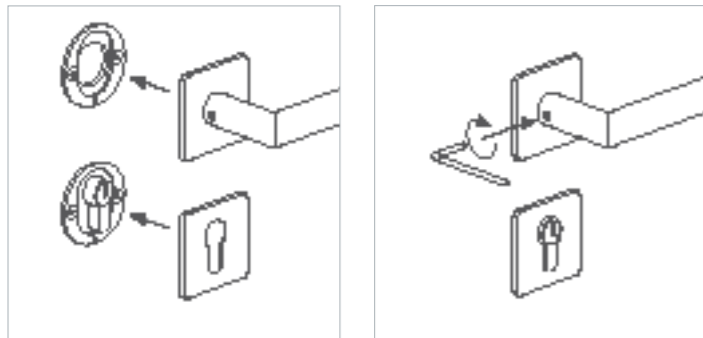

Change it!

Dankzij onze „Push & Click“ techniek kunt u uw deurkrukken sneller en simpeler verwisselen dan ooit!

Zo kunnen alle deurkrukken passend bij het interieurdesign te allen tijde en in een handomdraai worden uitgewisseld. Wanneer de basisconstructie van de Flush Line eenmaal is gemonteerd, kunnen de krukken naar believen worden aangebracht, door ze erop te zetten en vast te klikken met „Push & Click“.

Om de opgezette kruk vast te zetten hebt u dan alleen nog maar een inbussleutel nodig.

1. Selecteer uw vorm! Rond of hoekig?
2. Selecteer uw model deurkruk.
  Elegant, modern of tijdloos?
3. Selecteer uw oppervlak.
4. Afhankelijk van het gekozen oppervlak kunt u de kleur van uw eigen voorkeur selecteren!
5. Wanneer onze FlushLine constructie eenmaal gemonteerd is, kunt u uw nieuwe deurkruk eenvoudig op zijn plaats zetten, waarna u alleen nog even de rooischroef vast moet draaien en klaar is Kees!

Push & Click!