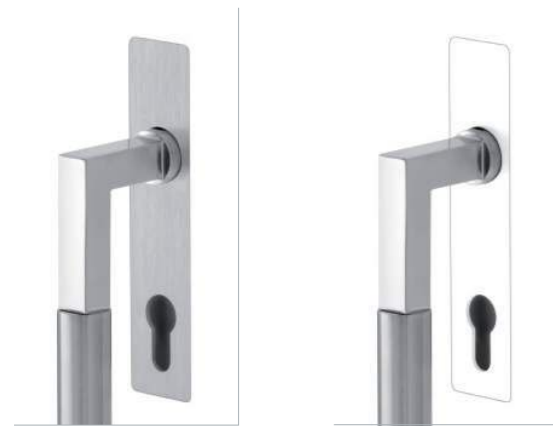

Flush Line

HAFI Flush Line – verzonken uitgevoerd, met rozetten in minimalistisch design.

Wij hebben de designtechnische trend van het minimaliseren van zichtbare structuren opgepakt en een nieuwe productlijn voor deur-, raam- en hefschuifdeurgrepen ontwikkeld.

Het resultaat is een combinatie van een fraai ontwerp, een verzonken uitvoering en een zonder meer probleemloze montage.

Vanwege de verschillende varianten voor het oppervlak, in gepolijst roestvast staal, matgeborsteld of naar wens gelakt in een RAL-kleur, is het zowel bij raamgrepen als bij grepen voor hefschuifdeuren mogelijk de afdekking naadloos te laten overgaan in het oppervlak van het deurelement, zodat die als het ware met elkaar versmelten.

Hefschuifdeurgrepen

Deurkruk

Doordat de hoogte van de opbouw voor de rozet beperkt blijft tot slechts 4 mm, met geïntegreerde verende werking en al, is het mogelijk de Flush Line techniek ook volledig in te zetten bij deuren voor hele projecten en voor de brandbeveiliging.

Na bevestiging van de onderliggende constructie in of op het deurblad, kan de deurkruk met de afsluitende rozet dankzij de simpele „Push-Klick“-functie en door het vastdraaien van een rooischroef in een handomdraai worden bevestigd.