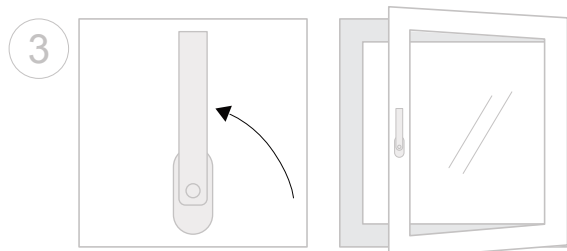

HAFI Public Line – Design 446

 Abschließbare Unterkonstruktion, ovale Form, passend zu allen Modellen der Public Line

montierbar mit Schließzylinder nach oben oder nach unten

- Edelstahl Matt
- Edelstahl poliert

1
Schließung möglich
Fenster kippen mit
Bewegung in Pos. 2 möglich

2
Schließung möglich
Fenster schließen mit
Bewegung in Pos. 1 möglich

3
Schließung nicht möglich
Eindrücken des Zylinders und
Abzug des Schlüssels nicht
möglich