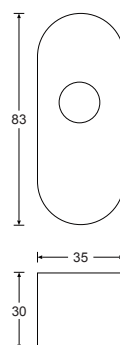

HAFI Public Line – Design 446

 Abschließbare Unterkonstruktion, ovale Form, passend zu allen Modellen der Public Line

montierbar mit Schließzylinder nach oben oder nach unten

- Edelstahl Matt
- Edelstahl poliert