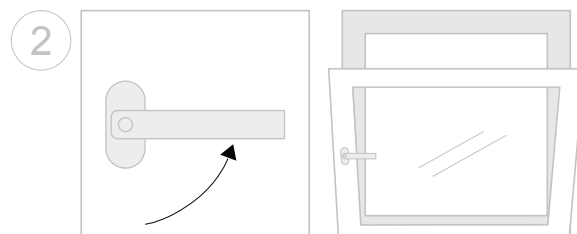

HAFI Public Line – Design 446

 Abschließbare Unterkonstruktion, ovale Form, passend zu allen Modellen der Public Line

montierbar mit Schließzylinder nach oben oder nach unten

- Edelstahl Matt
- Edelstahl poliert

1
Schließung möglich
Fenster kippen mit
Bewegung in Pos. 2 möglich

2
Schließung möglich
Fenster schließen mit
Bewegung in Pos. 1 möglich

3
Schließung nicht möglich
Eindrücken des Zylinders und
Abzug des Schlüssels nicht
möglich